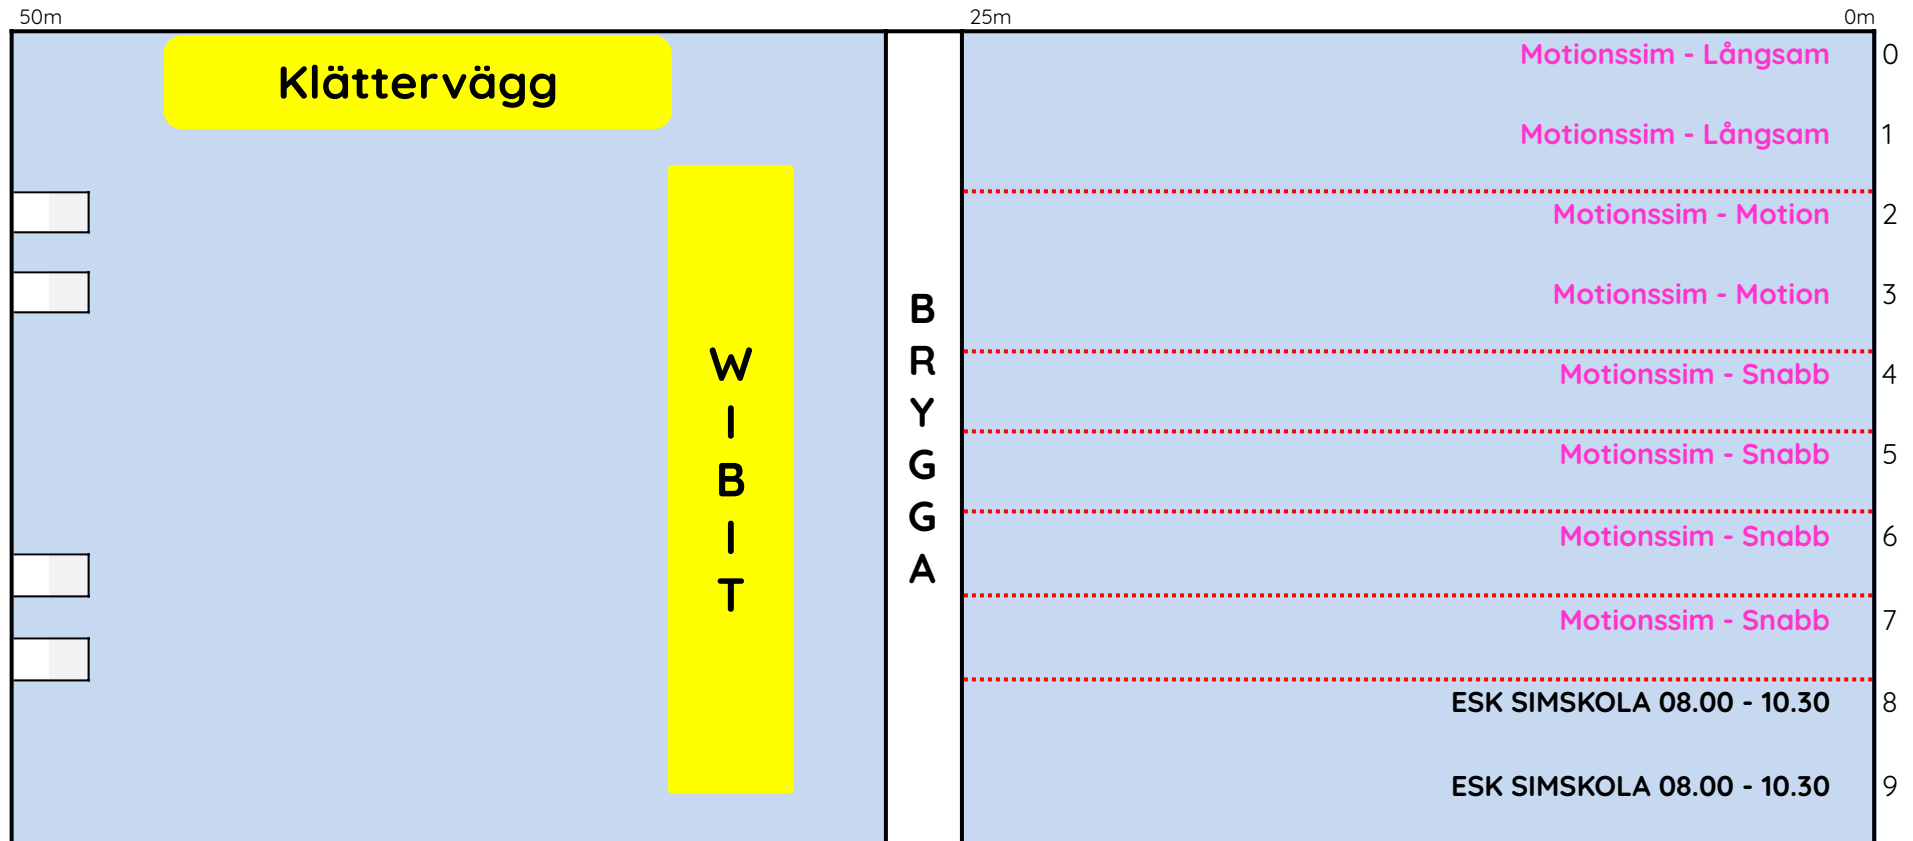

Simbassängsdukning

Tisdag 09.00-17.00

LÄKTARSIDA

Hopptorn, klättervägg & hinderbana öppnar kl. 09.00 (öppet enligt familjebadets öppettider)

* Bana 8-9 - Abonnerat ESK SIMSKOLA 08.00 - 10.30

- Med reservation för ändringar vid exempelvis banbokningar, följ skyltning.

Simbassängsdukning

Onsdag 06.00-17.00

LÄKTARSIDA

Hopptorn, klättervägg & hinderbana öppnar kl. 09.00 (öppet enligt familjebadets öppettider)

* Bana 8-9 - Abonnerat ESK SIMSKOLA 08.00 - 10.30

- Med reservation för ändringar vid exempelvis banbokningar, följ skyltning.

Simbassängsdukning

Torsdag 09.00-17.00

LÄKTARSIDA

Hopptorn, klättervägg & hinderbana öppnar kl. 09.00 (öppet enligt familjebadets öppettider)

* Bana 8-9 - Abonnerat ESK SIMSKOLA 08.00 - 10.30

- Med reservation för ändringar vid exempelvis banbokningar, följ skyltning.