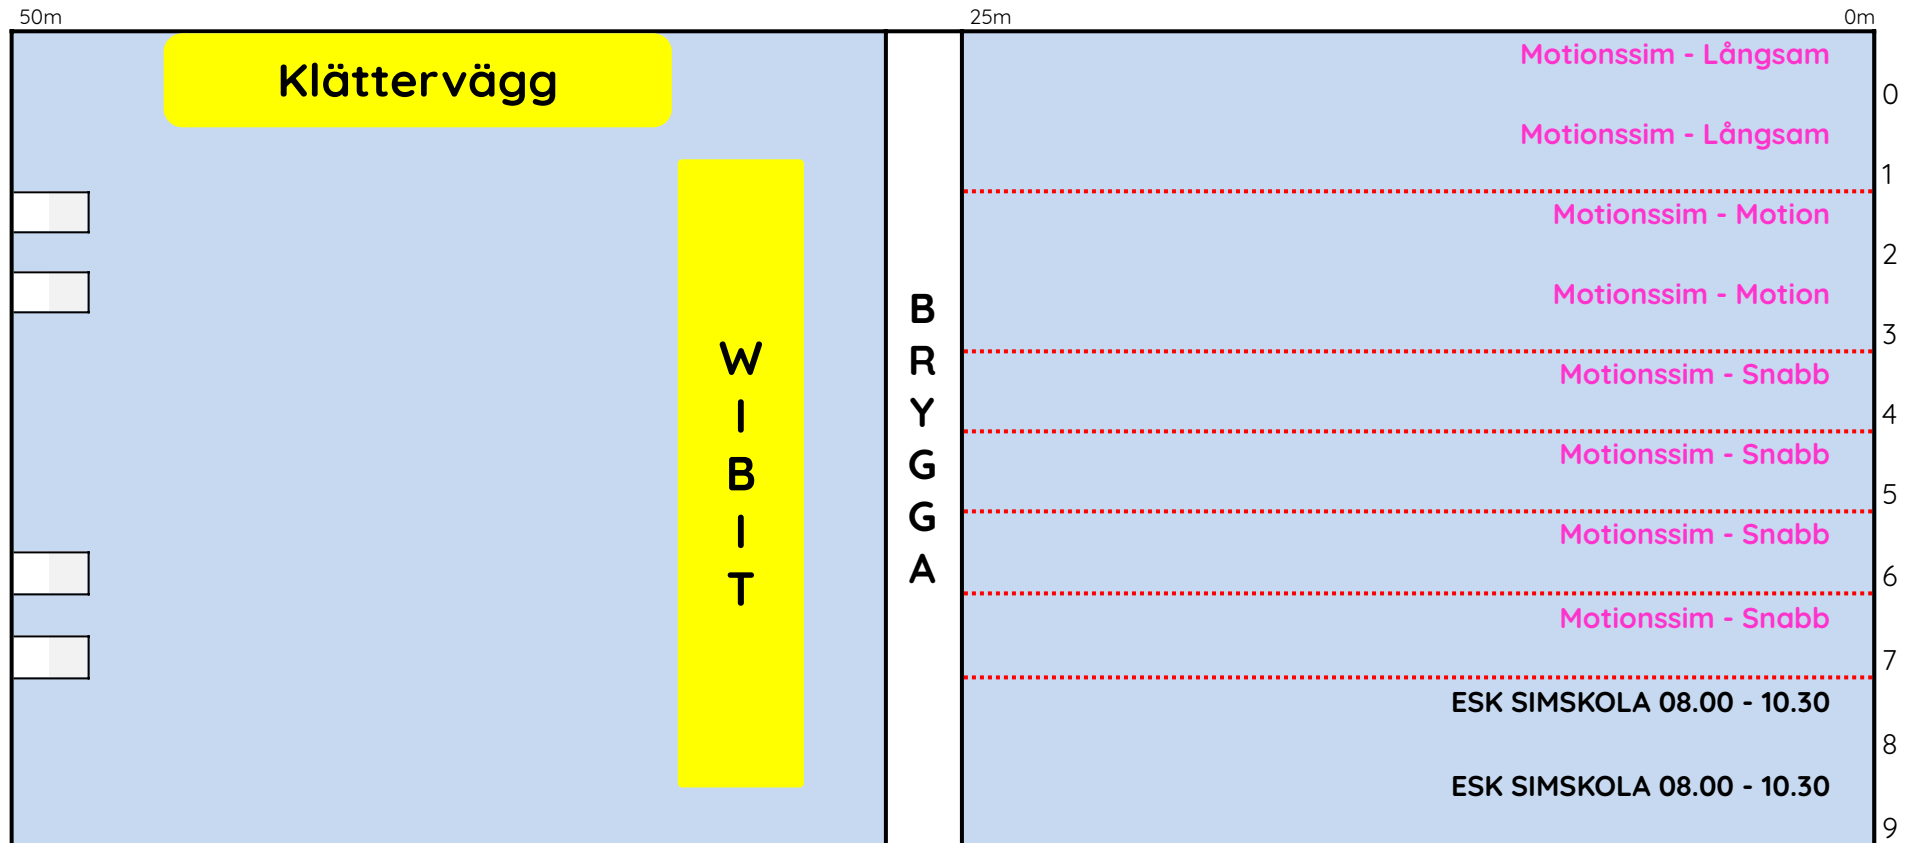

Simbassängsdukning

Måndag 06.00-17.00

LÄKTARSIDA

Hopptorn, klättervägg & hinderbana öppnar kl. 09.00 (öppet enligt familjebadets öppettider)

* Bana 8-9 - Abonnerat ESK SIMSKOLA 08.00 - 10.30

- Med reservation för ändringar vid exempelvis banbokningar, följ skyltning.

Simbassängsdukning

Tisdag 09.00-17.00

LÄKTARSIDA

Hopptorn, klättervägg & hinderbana öppnar kl. 09.00 (öppet enligt familjebadets öppettider)

* Bana 8-9 - Abonnerat ESK SIMSKOLA 08.00 - 10.30

- Med reservation för ändringar vid exempelvis banbokningar, följ skyltning.

Simbassängsdukning

Onsdag 06.00-17.00

LÄKTARSIDA

Hopptorn, klättervägg & hinderbana öppnar kl. 09.00 (öppet enligt familjebadets öppettider)

* Bana 8-9 - Abonnerat ESK SIMSKOLA 08.00 - 10.30

- Med reservation för ändringar vid exempelvis banbokningar, följ skyltning.