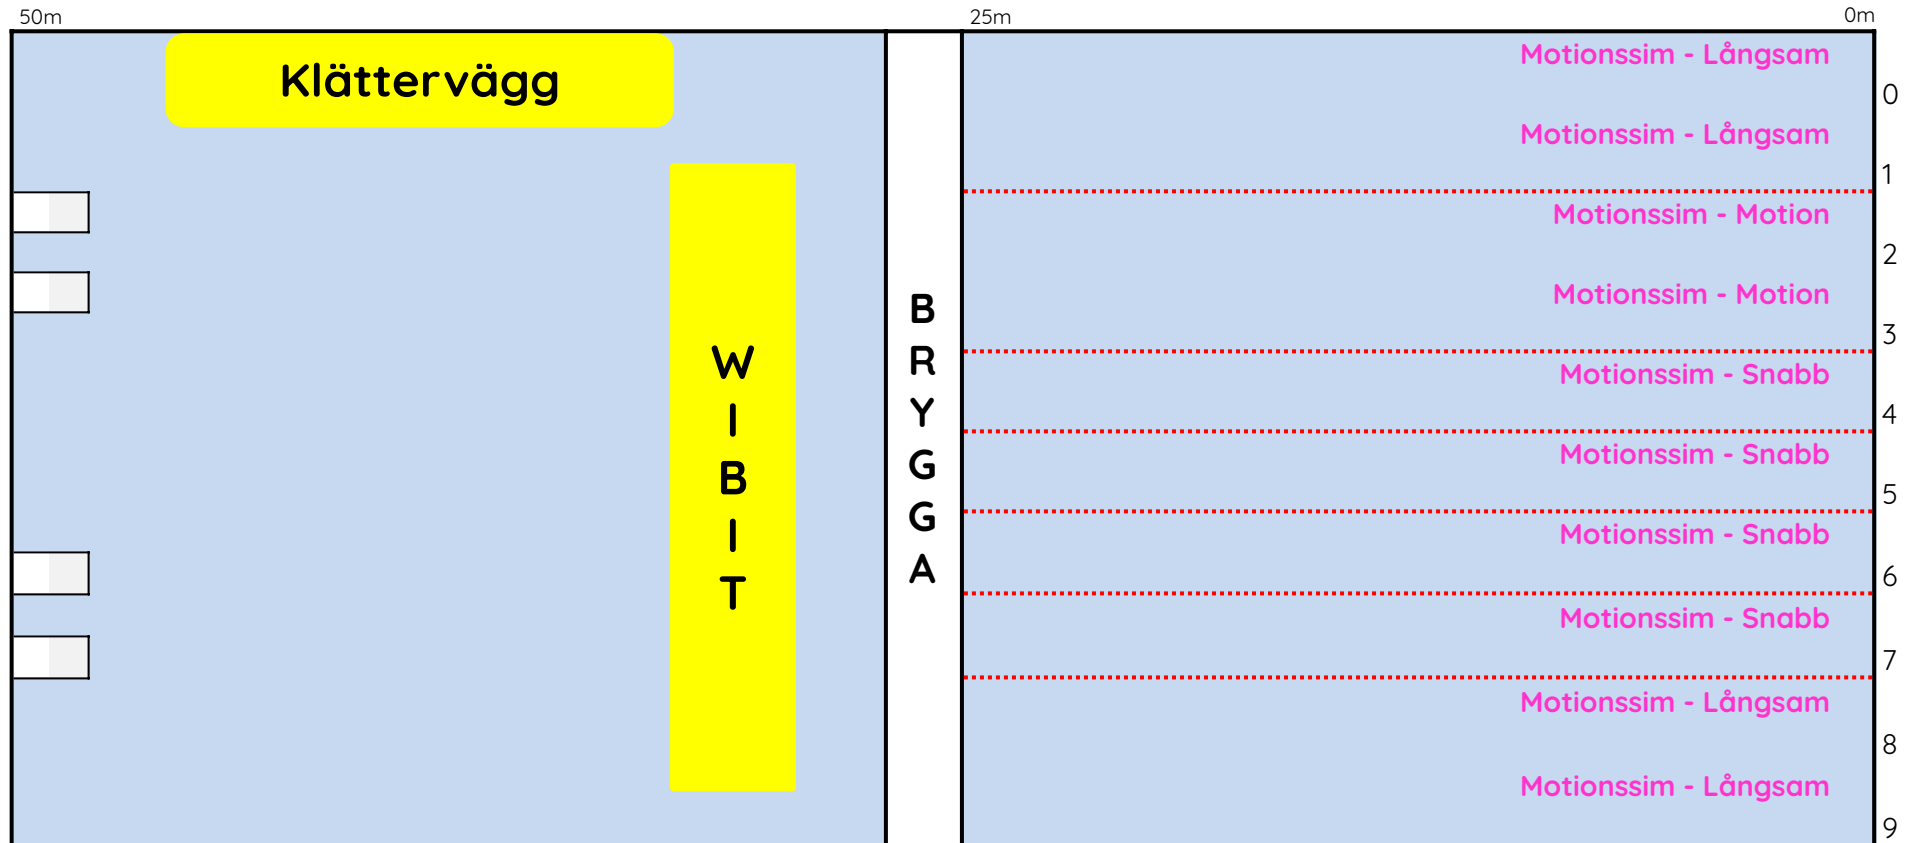

Simbassängsdukning

Torsdag 09.00-17.00

LÄKTARSIDA

Hopptorn, klättervägg & hinderbana öppnar kl. 09.00 (öppet enligt familjebadets öppettider)

* Bana 8-9 - Abonnerat ESK SIMSKOLA 08.00 - 10.30

- Med reservation för ändringar vid exempelvis banbokningar, följ skyltning.

Simbassängsdukning

Fredag 06.00-17.00

LÄKTARSIDA

Hopptorn, klättervägg & hinderbana öppnar kl. 09.00 (öppet enligt familjebadets öppettider)

* Bana 8-9 - Abonnerat ESK SIMSKOLA 08.00 - 10.30

- Med reservation för ändringar vid exempelvis banbokningar, följ skyltning.

Simbassängsdukning

Lördag 09.00-17.00

LÄKTARSIDA

- Med reservation för ändringar vid exempelvis banbokningar, följ skyltning.

Simbassängsdukning

Söndag 09.00-17.00

LÄKTARSIDA

- Med reservation för ändringar vid exempelvis banbokningar, följ skyltning.