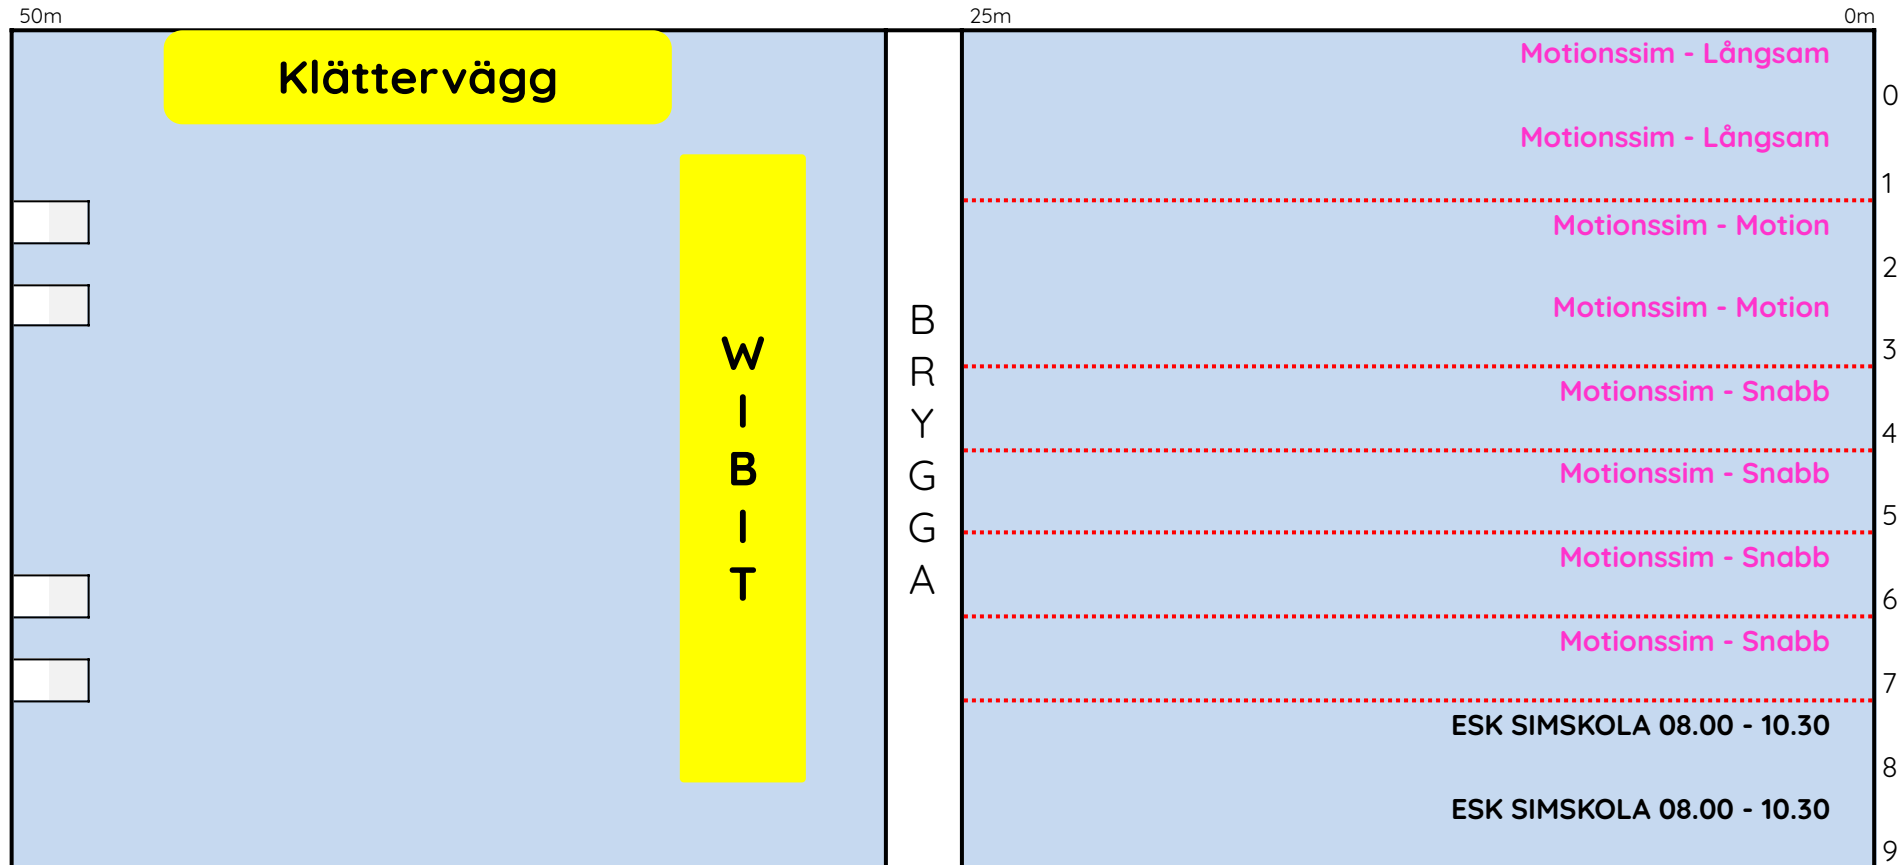

Simbassängsdukning

Måndag 06.00-17.00

LÄKTARSIDA

Hopptorn, klättervägg & hinderbana öppnar kl. 09.00 (öppet enligt familjebadets öppettider)

* Bana 8-9 - Abonnerat ESK SIMSKOLA 08.00 - 10.30

- Med reservation för ändringar vid exempelvis banbokningar, följ skyltning.

Simbassängsdukning

Tisdag 09.00-17.00

LÄKTARSIDA

Hopptorn, klättervägg & hinderbana öppnar kl. 09.00 (öppet enligt familjebadets öppettider)

* Bana 8-9 - Abonnerat ESK SIMSKOLA 08.00 - 10.30

- Med reservation för ändringar vid exempelvis banbokningar, följ skyltning.