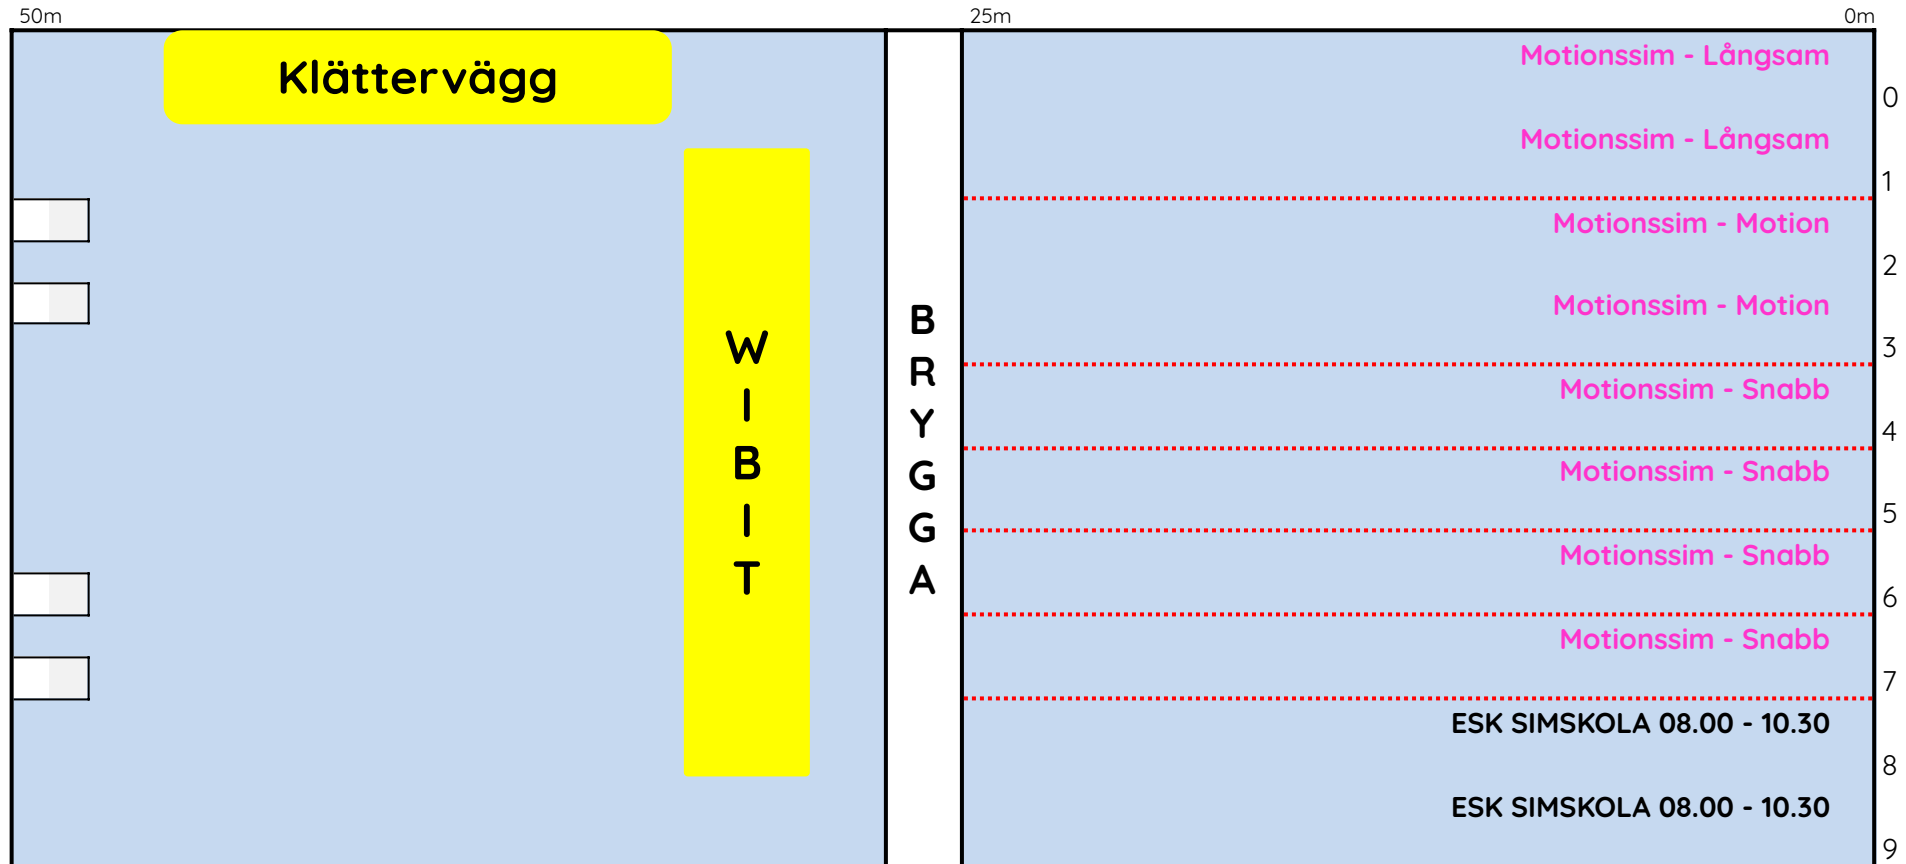

Simbassängsdukning

Torsdag 09.00-17.00

LÄKTARSIDA

Hopptorn, klättervägg & hinderbana öppnar kl. 09.00 (öppet enligt familjebadets öppettider)

* Bana 8-9 - Abonnerat ESK SIMSKOLA 08.00 - 10.30

- Med reservation för ändringar vid exempelvis banbokningar, följ skyltning.

Simbassängsdukning

Fredag 06.00-17.00

LÄKTARSIDA

Hopptorn, klättervägg & hinderbana öppnar kl. 09.00 (öppet enligt familjebadets öppettider)

* Bana 8-9 - Abonnerat ESK SIMSKOLA 08.00 - 10.30

- Med reservation för ändringar vid exempelvis banbokningar, följ skyltning.