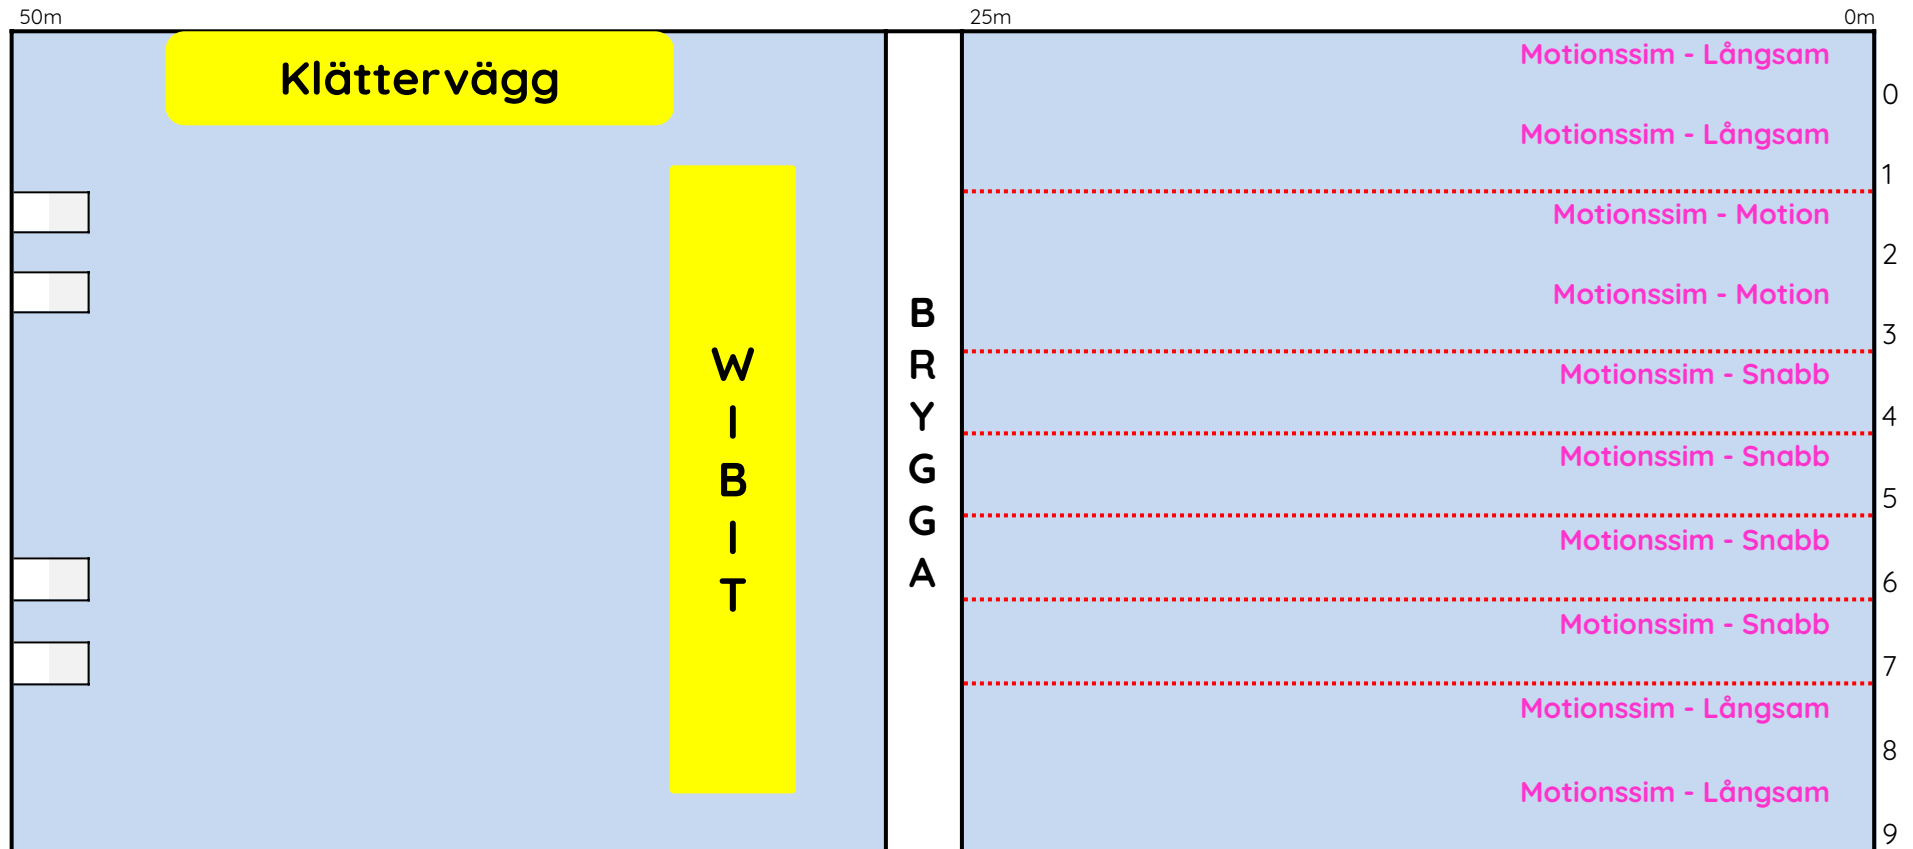

Simbassängsdukning

Fredag 06.00-17.00

LÄKTARSIDA

Hopptorn, klättervägg & hinderbana öppnar kl. 09.00 (öppet enligt familjebadets öppettider)

* Bana 8-9 - Abonnerat ESK SIMSKOLA 08.00 - 10.30

- Med reservation för ändringar vid exempelvis banbokningar, följ skyltning.

Simbassängsdukning

Lördag 09.00-17.00

LÄKTARSIDA

- Med reservation för ändringar vid exempelvis banbokningar, följ skyltning.

Simbassängsdukning

Söndag 09.00-17.00

LÄKTARSIDA

- Med reservation för ändringar vid exempelvis banbokningar, följ skyltning.