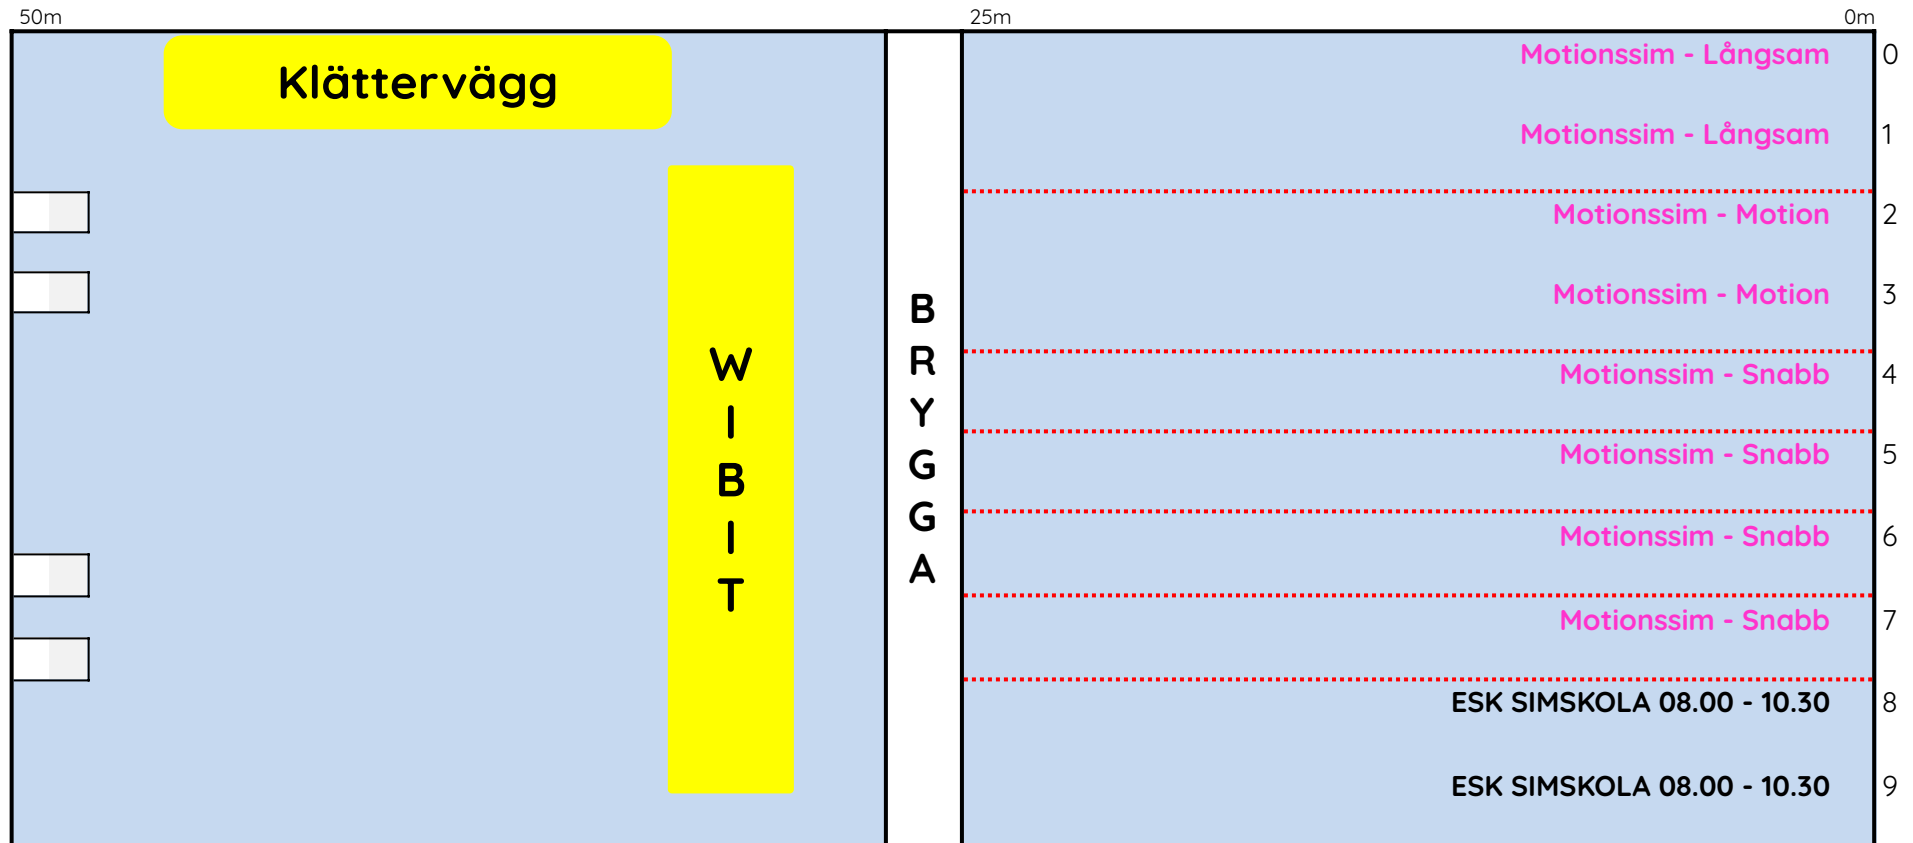

Simbassängsdukning

Onsdag 06.00-17.00

LÄKTARSIDA

Hopptorn, klättervägg & hinderbana öppnar kl. 09.00 (öppet enligt familjebadets öppettider)

* Bana 8-9 - Abonnerat ESK SIMSKOLA 08.00 - 10.30

- Med reservation för ändringar vid exempelvis banbokningar, följ skyltning.

Simbassängsdukning

Torsdag 09.00-17.00

LÄKTARSIDA

Hopptorn, klättervägg & hinderbana öppnar kl. 09.00 (öppet enligt familjebadets öppettider)

* Bana 8-9 - Abonnerat ESK SIMSKOLA 08.00 - 10.30

- Med reservation för ändringar vid exempelvis banbokningar, följ skyltning.