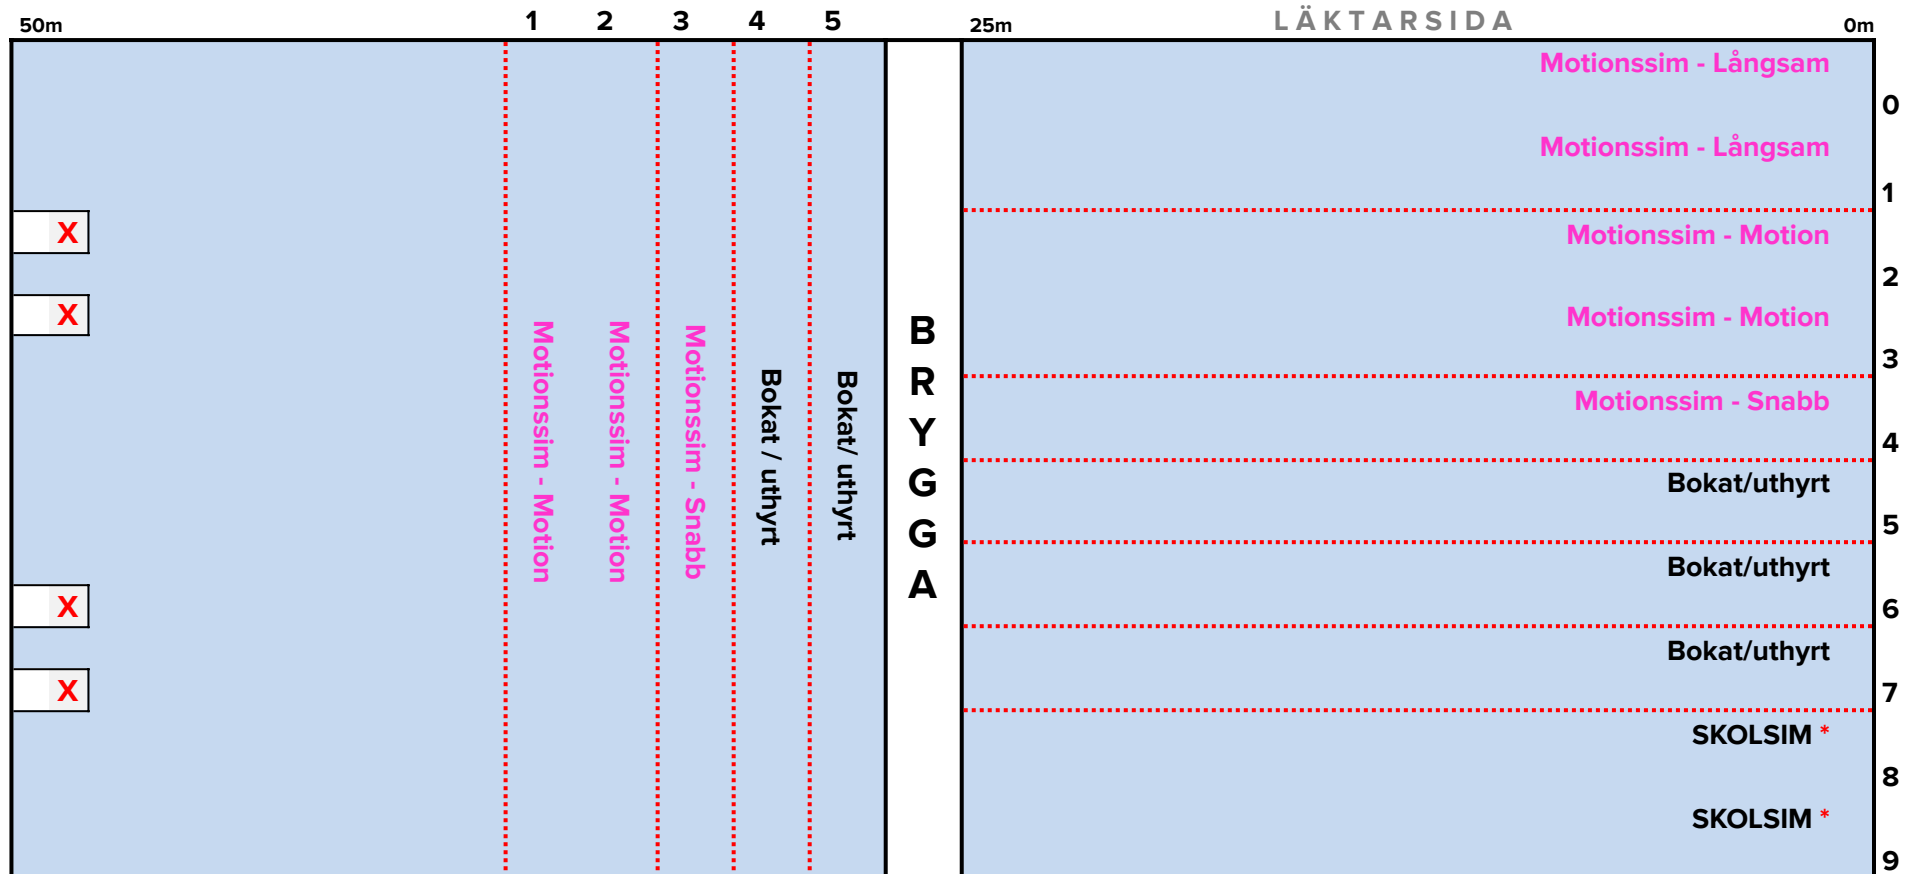

Simbassängsdukning

Måndag 06.00-07.30

X Hopptorn stängt

- Med reservation för ändringar vid exempelvis banbokningar, följ skyltning.

Simbassängsdukning

Måndag 08.00-15.30

* Skolsim kl. 08.30-14.10

X Hopptorn öppnar kl. 10.00 (öppet efter familjebadets öppettider)