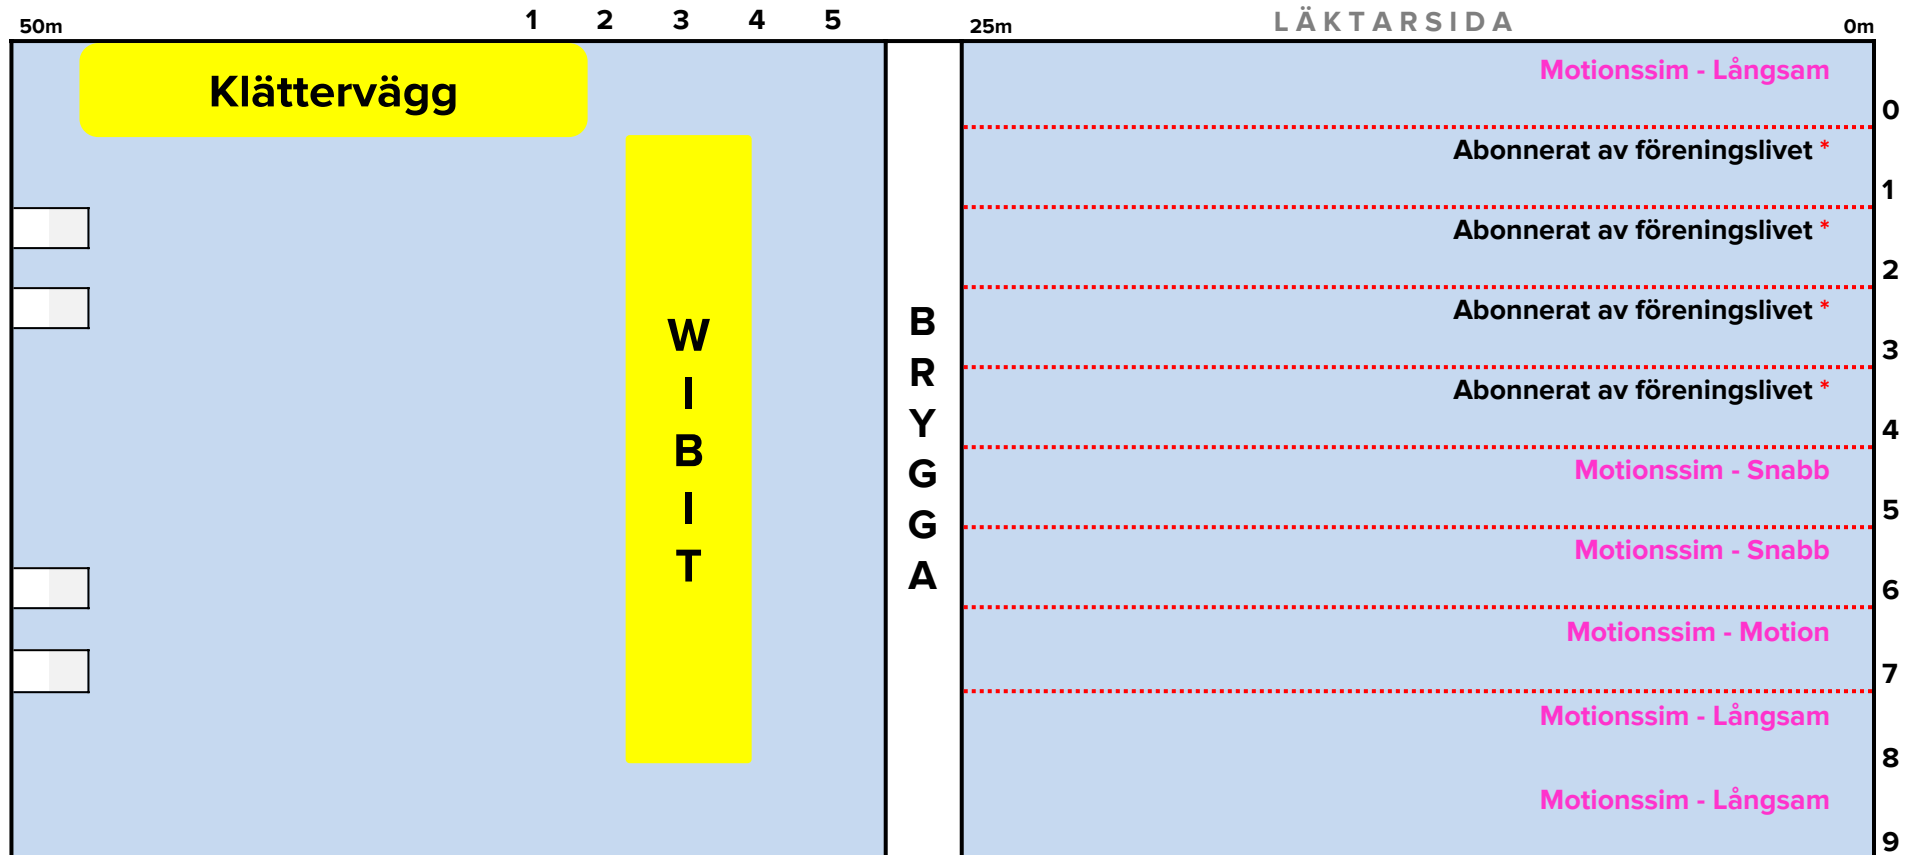

Simbassängsdukning

Lördag 14.30-18.00

- Med reservation för ändringar vid exempelvis banbokningar, följ skyltning.

Simbassängsdukning

Söndag 09.00-11.30

* Klättervägg, wibit/hinder bana öppen 09.00 - 14.00 (med reservation för ändring)

* Bana 1 - 4 - Abonnerat av föreningslivet kl. 08.30-11.30

- Med reservation för ändringar vid exempelvis banbokningar, följ skyltning.

Simbassängsdukning

Söndag 11.30-16.00

* Klättervägg, wibit/hinder bana öppen 09.00 - 14.00 (med reservation för ändring)