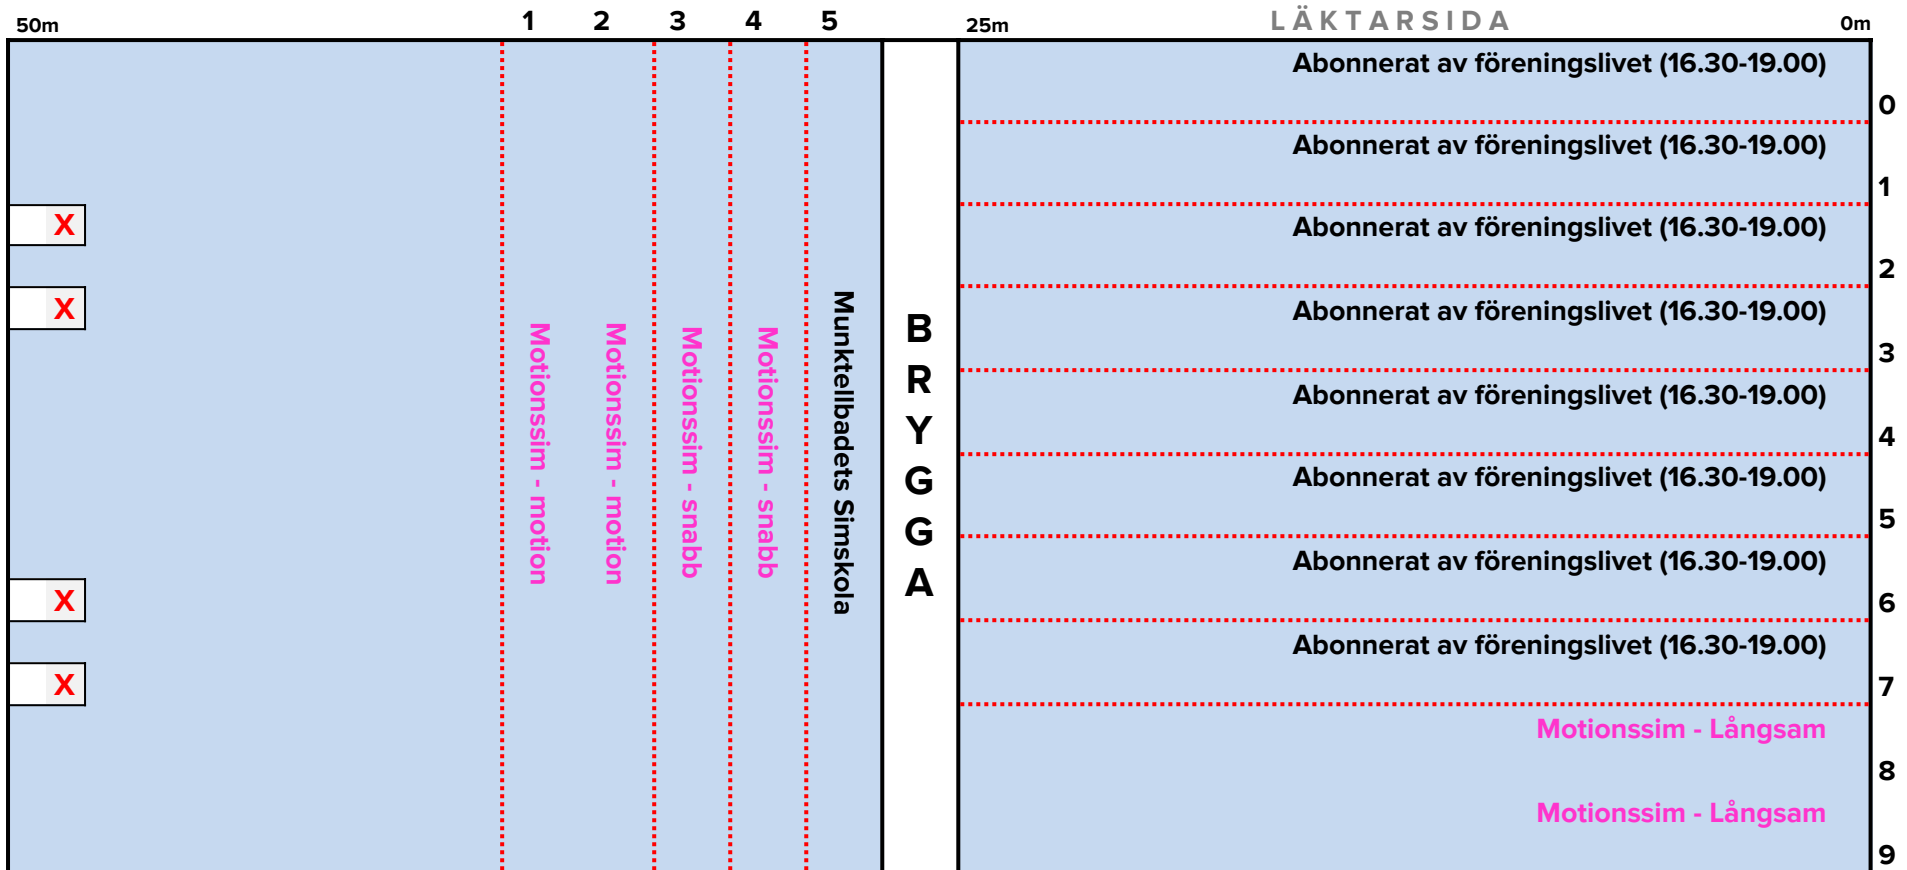

Simbassängsdukning

Tisdag 16.00-19.00

- Med reservation för ändringar vid exempelvis banbokningar, följ skyltning.