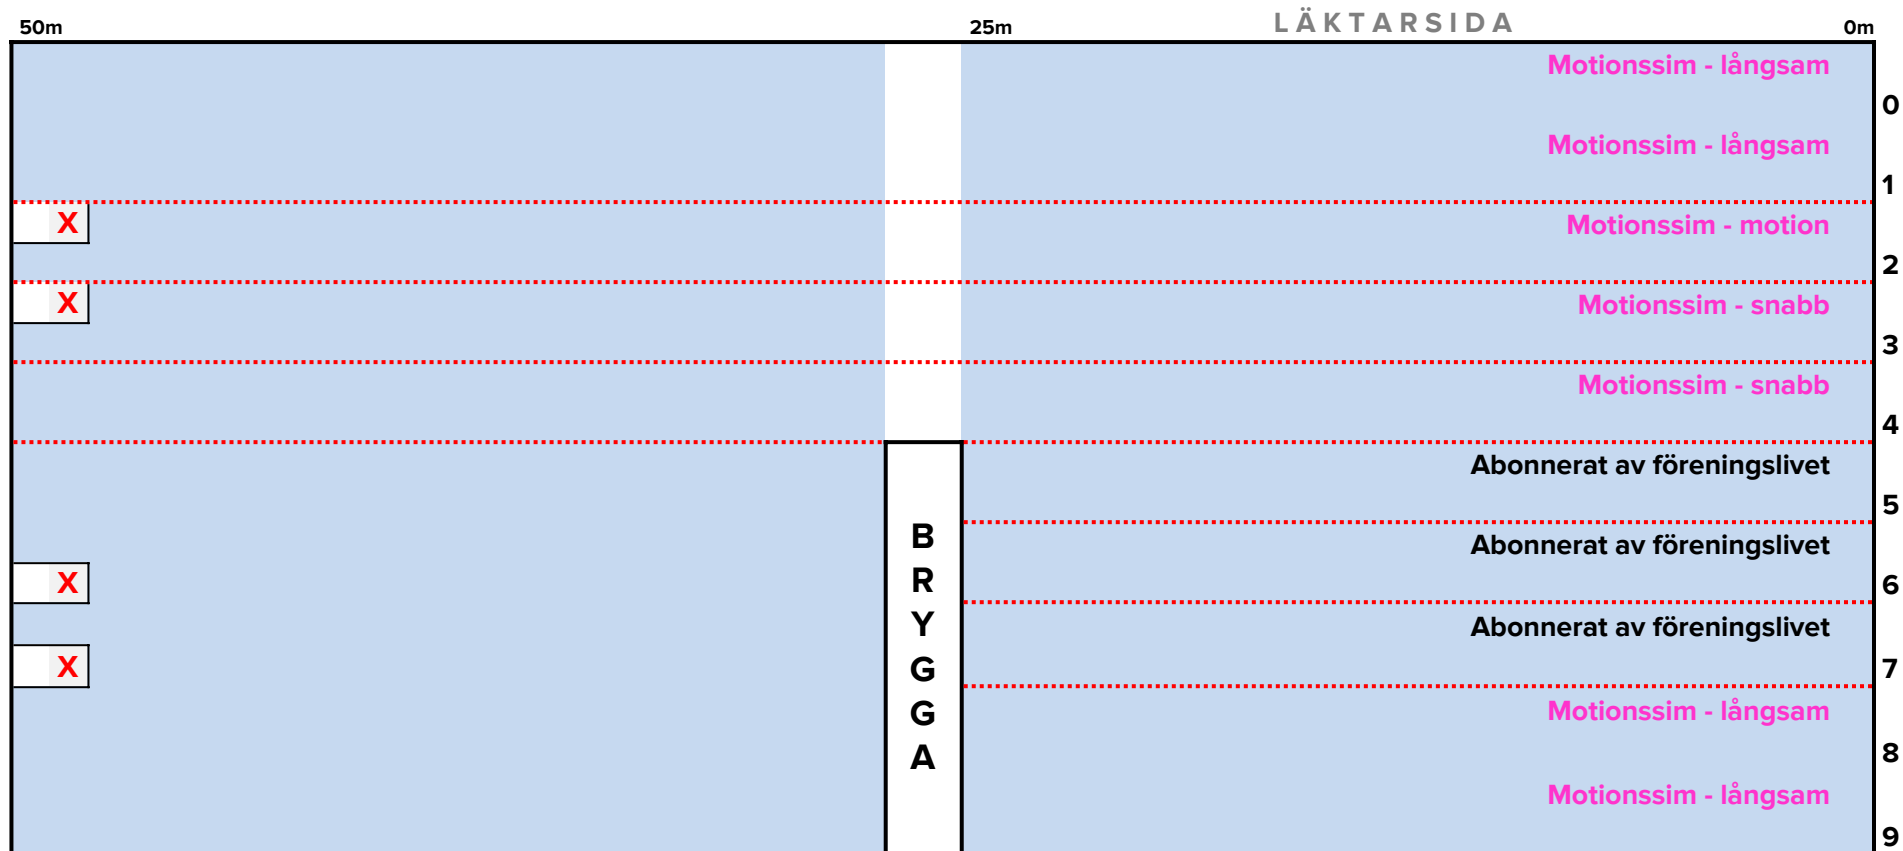

Simbassängsdukning

Tisdag 16.00-19.00

- Med reservation för ändringar vid exempelvis banbokningar, följ skyltning.

Simbassängsdukning

Onsdag 06.00-07.30

X Hopptorn avstängd

- Med reservation för ändringar vid exempelvis banbokningar, följ skyltning.

Simbassängsdukning

Onsdag 08.00-15.30

* Skolsim kl. 08.30-14.10

X Hoppturn öppnar kl. 10.00 (öppet efter familjebadets öppettider)

- Med reservation för ändringar vid exempelvis banbokningar, följ skyltning.