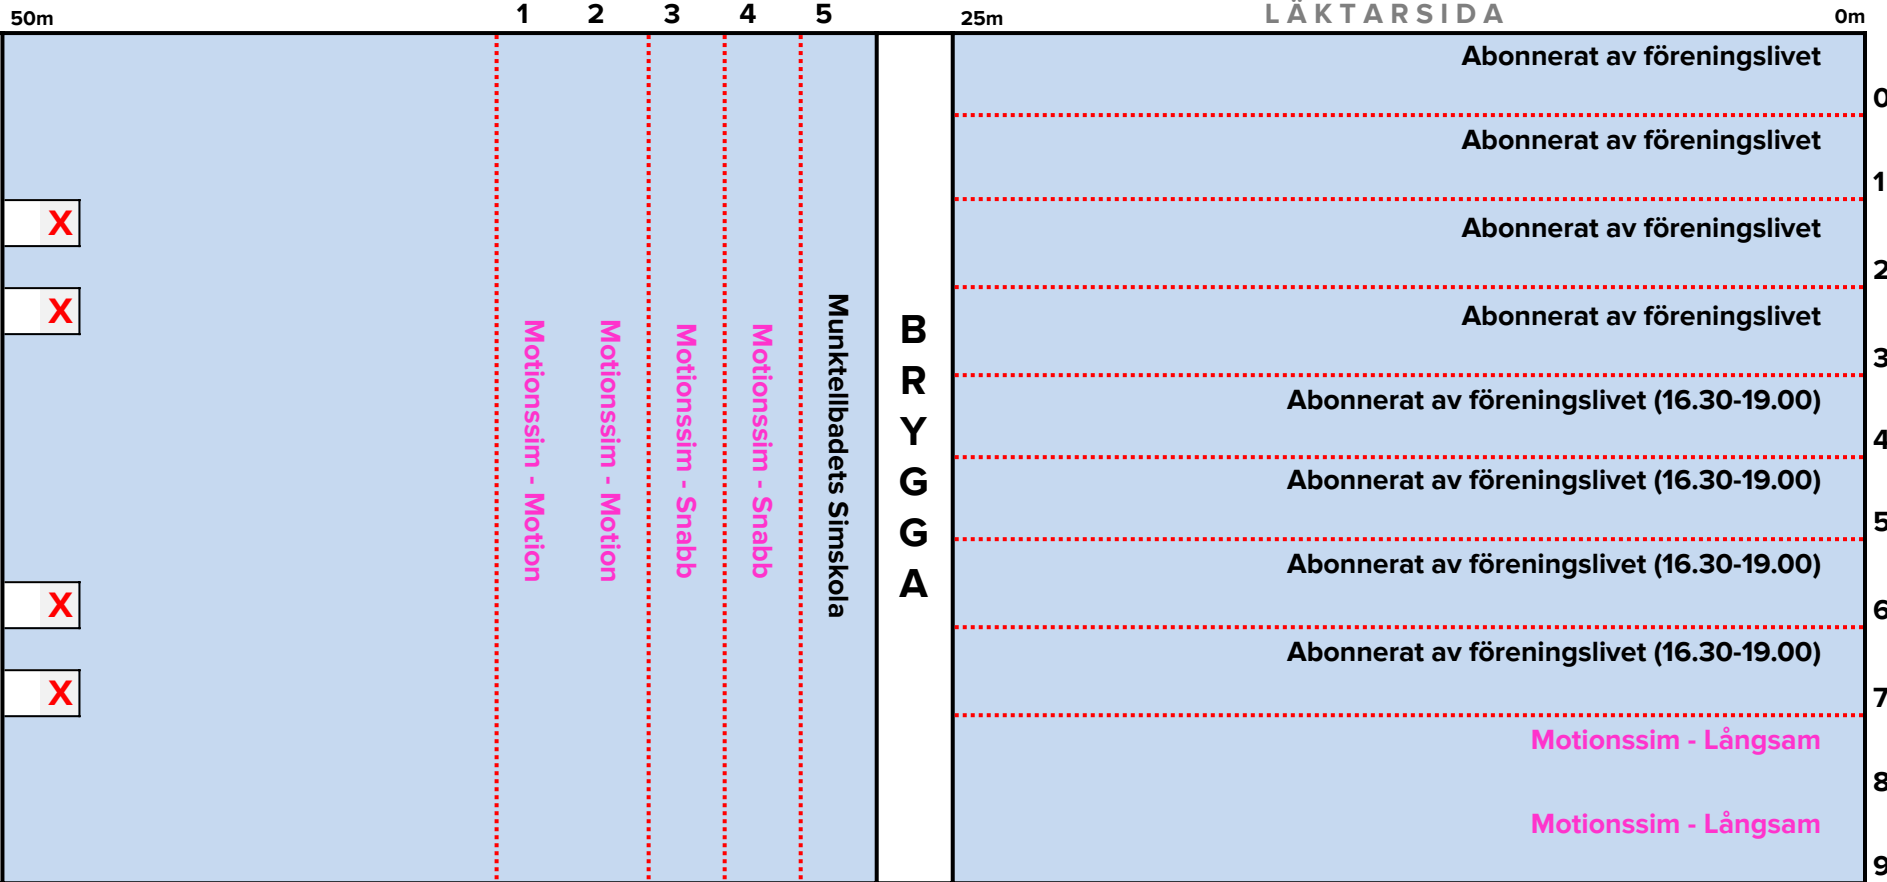

Simbassängsdukning

Måndag 16.00-19.00

X Abonnerat av föreningslivet för simhopp kl. 17.30-19.00

- Med reservation för ändringar vid exempelvis banbokningar, följ skyltning.