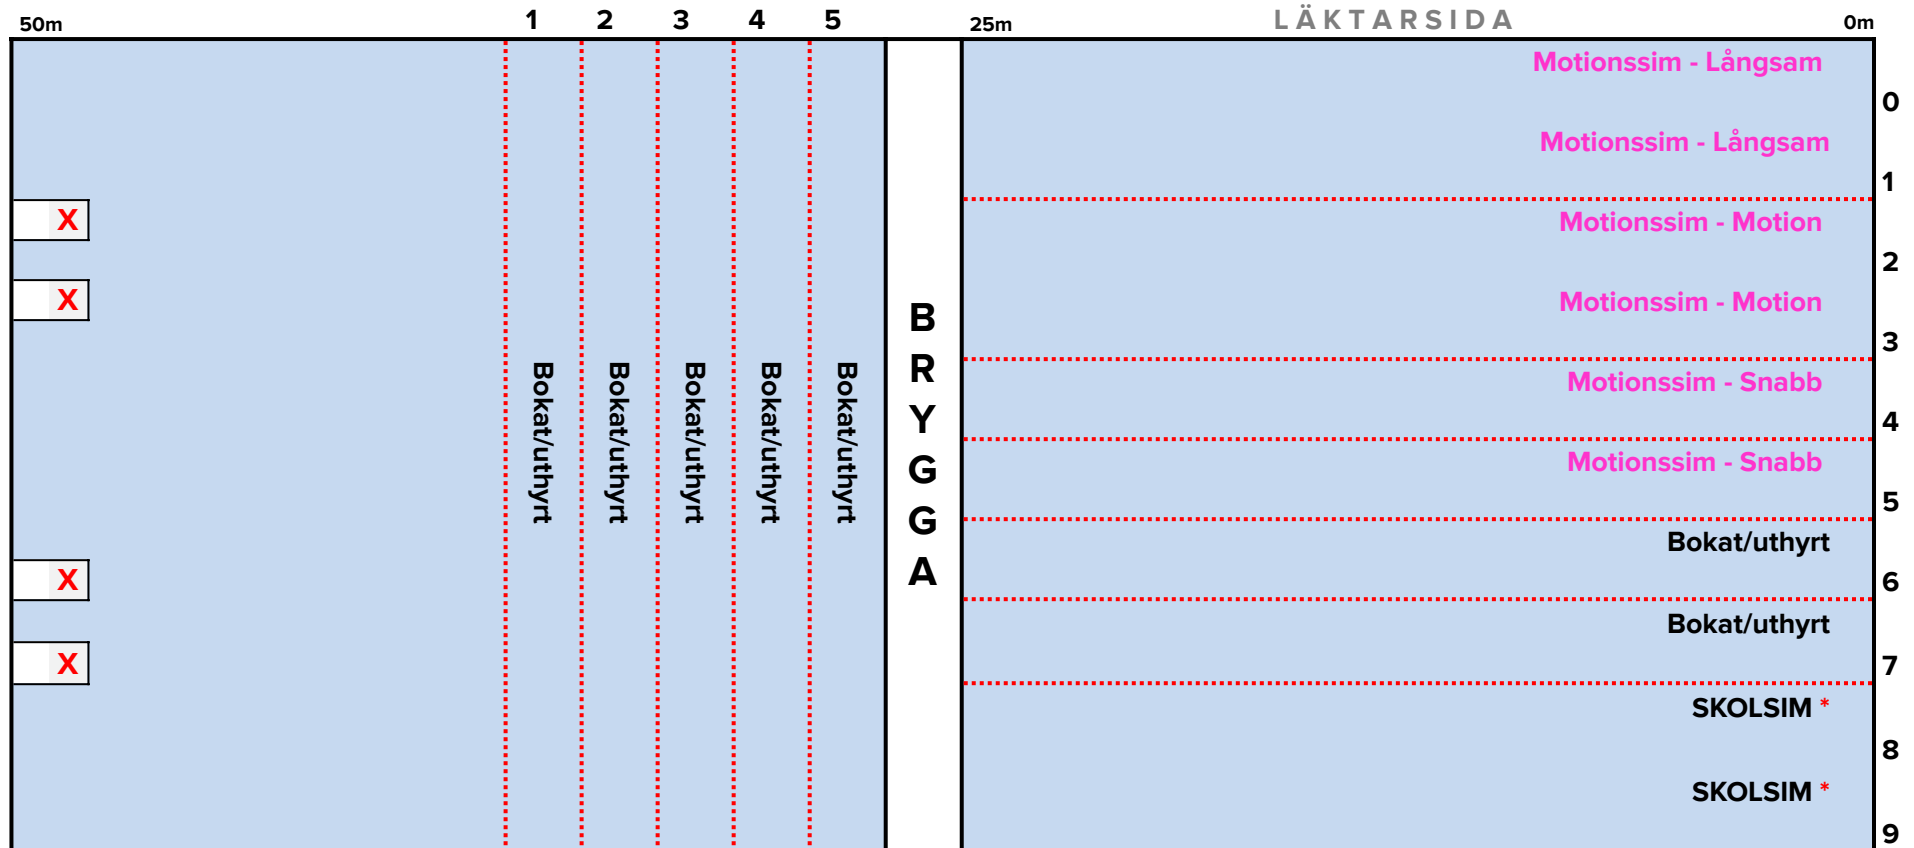

Simbassängsdukning

Onsdag 16.00-19.00

X Hopptorn avstängd, aktivitet pågår

* Simskola 17.30-19.00

- Med reservation för ändringar vid exempelvis banbokningar, följ skyltning.

Simbassängsdukning

Torsdag 09.00-15.30

* Skolsim kl. 08.30-14.10

X Hopptorn öppnar kl. 10.00 (öppet efter familjebadets öppettider)

- Med reservation för ändringar vid exempelvis banbokningar, följ skyltning.

Simbassängsdukning

Torsdag 16.00-19.00