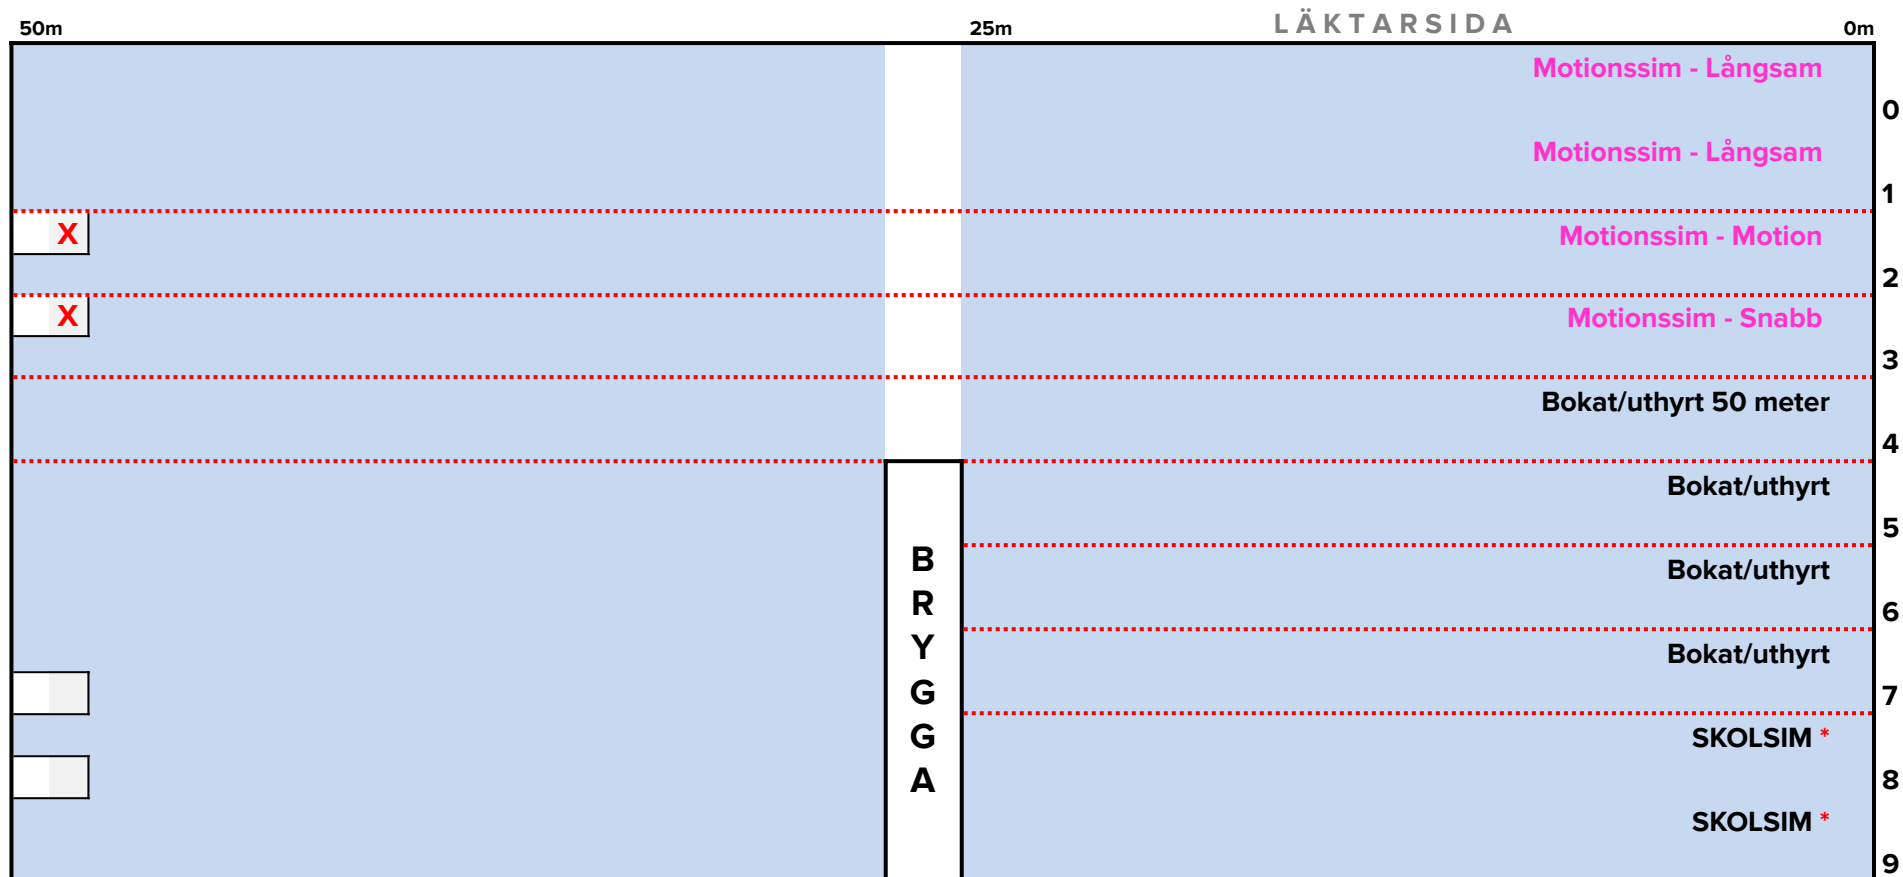

Simbassängsdukning

Fredag 08.00-15.30

* Skolsim kl. 08.30-14.10

X Avstängt för motionssim kl. 06.00-15.30

- Med reservation för ändringar vid exempelvis banbokningar, följ skyltning.

Simbassängsdukning

Fredag 16.00-19.00