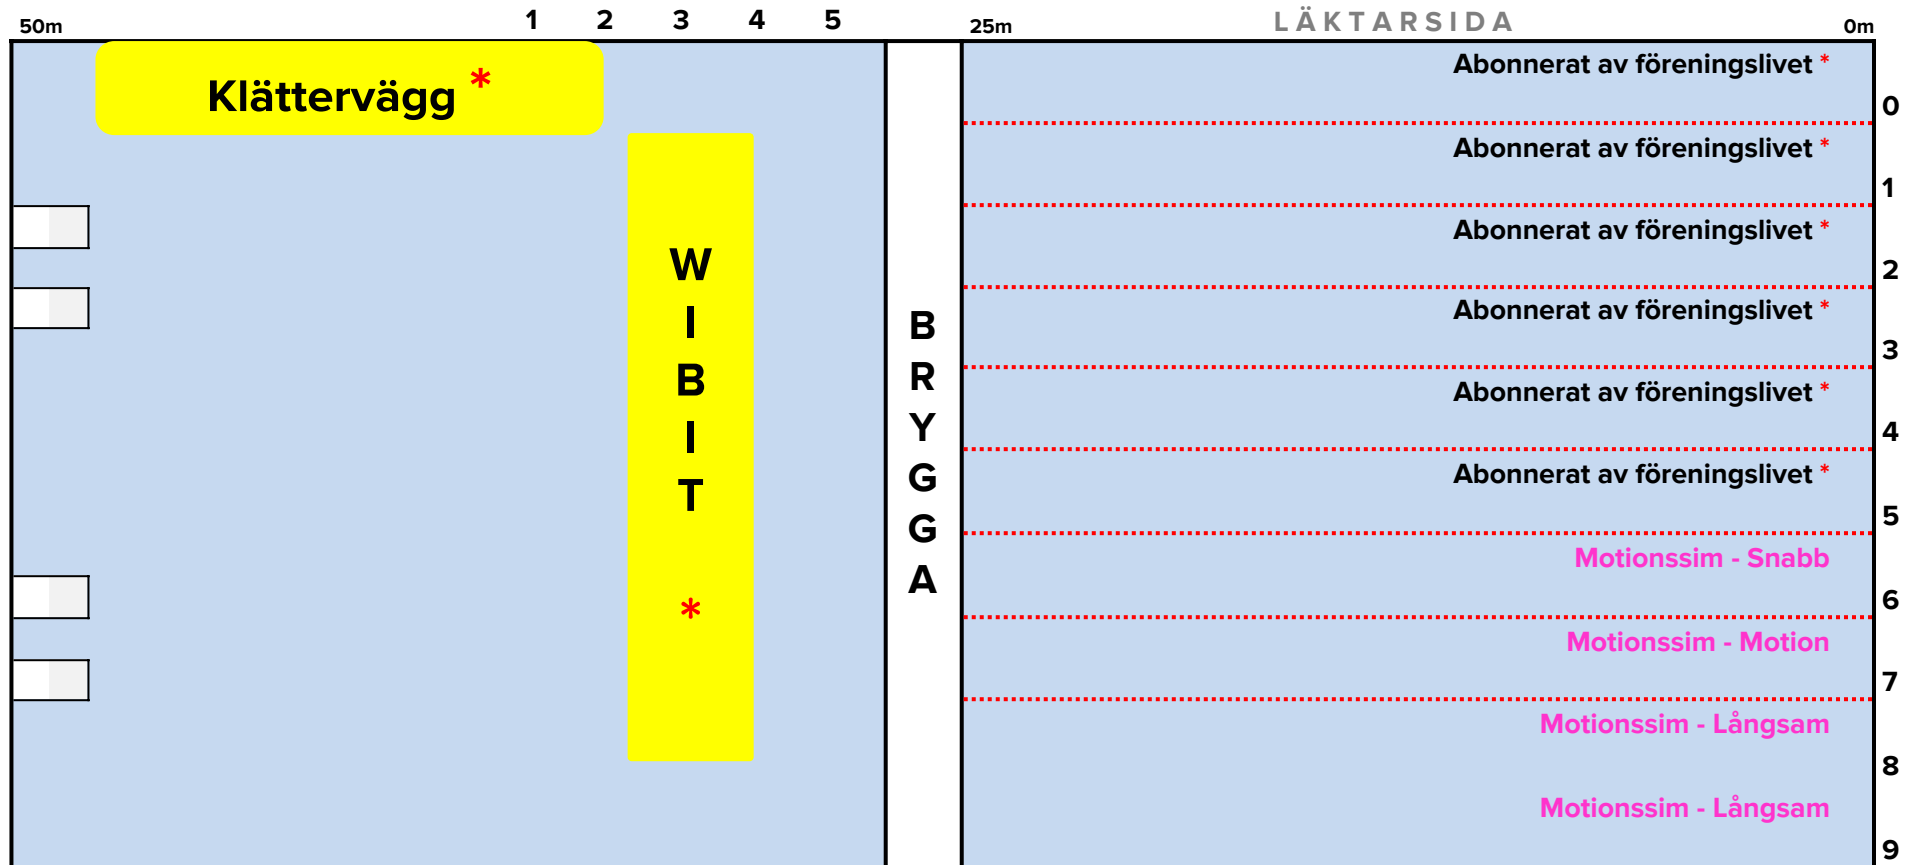

Simbassängsdukning

Lördag 14.30-18.00

- Med reservation för ändringar vid exempelvis banbokningar, följ skyltning.

Simbassängsdukning

Söndag 09.00-11.30

* Klättervägg, wibit/hinder bana öppen 09.00 - 14.00 (med reservation för ändring)

* Bana 1 - 4 - Abonnerat av föreningslivet kl. 08.30-11.30

- Med reservation för ändringar vid exempelvis banbokningar, följ skyltning.

Simbassängsdukning

Söndag 11.30-16.00

* Klättervägg, wibit/hinder bana öppen 09.00 - 14.00 (med reservation för ändring)