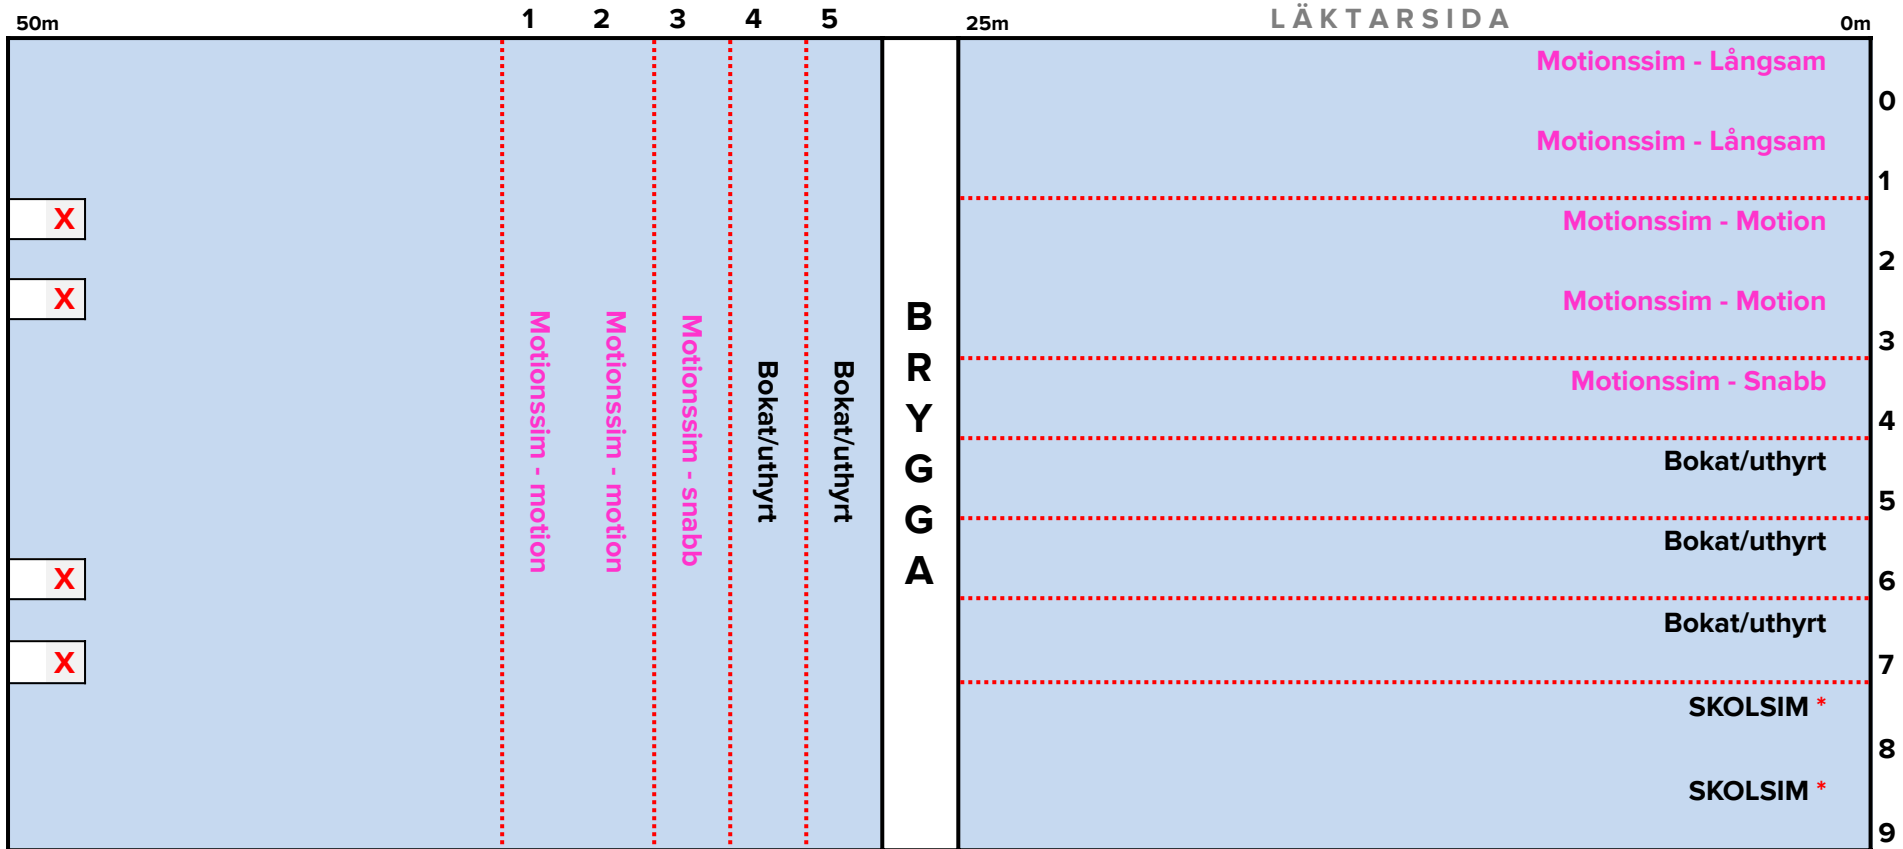

- Med reservation för ändringar vid exempelvis banbokningar, följ skyltning.

Simbassängsdukning

Måndag 16.00-19.00

X Abonnerat av föreningslivet för simhopp kl. 17.30-19.00

- Med reservation för ändringar vid exempelvis banbokningar, följ skyltning.

Simbassängsdukning

Tisdag 09.00-15.30

* Skolsim kl. 08.30-14.10

X Hoptorn öppnar kl. 10.00 (öppet efter familjebadets öppettider)

- Med reservation för ändringar vid exempelvis banbokningar, följ skyltning.