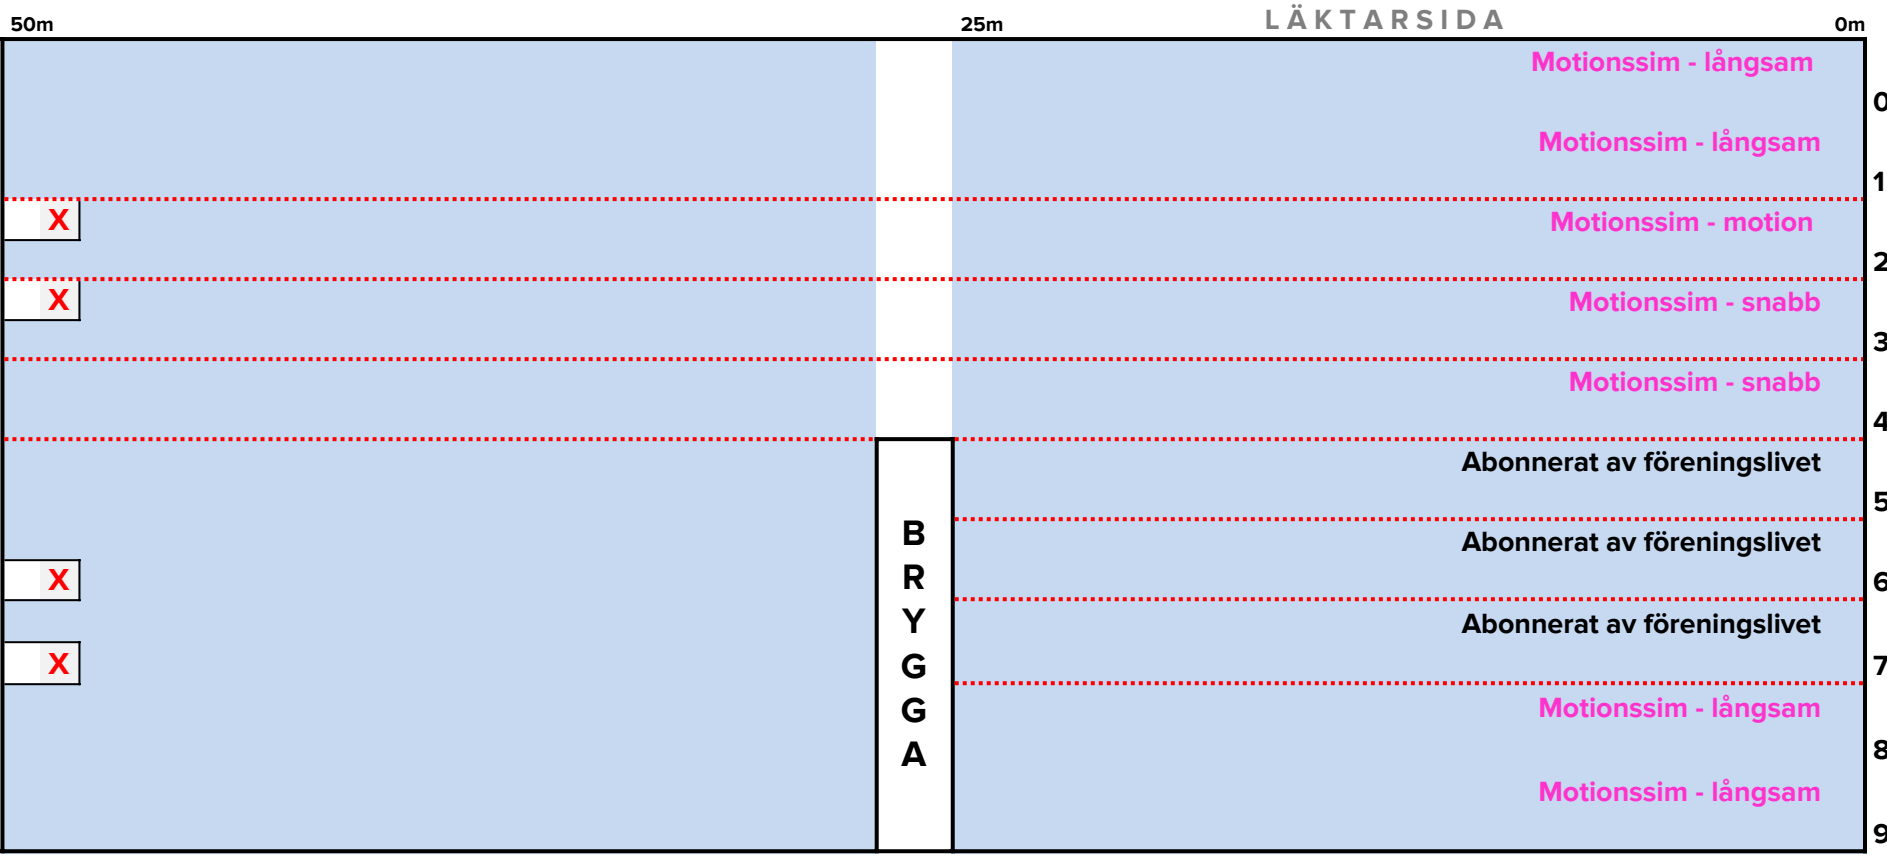

Simbassängsdukning

Fredag 06.00-07.30

X Avstängt för motionsim

- Med reservation för ändringar vid exempelvis banbokningar, följ skyltning.