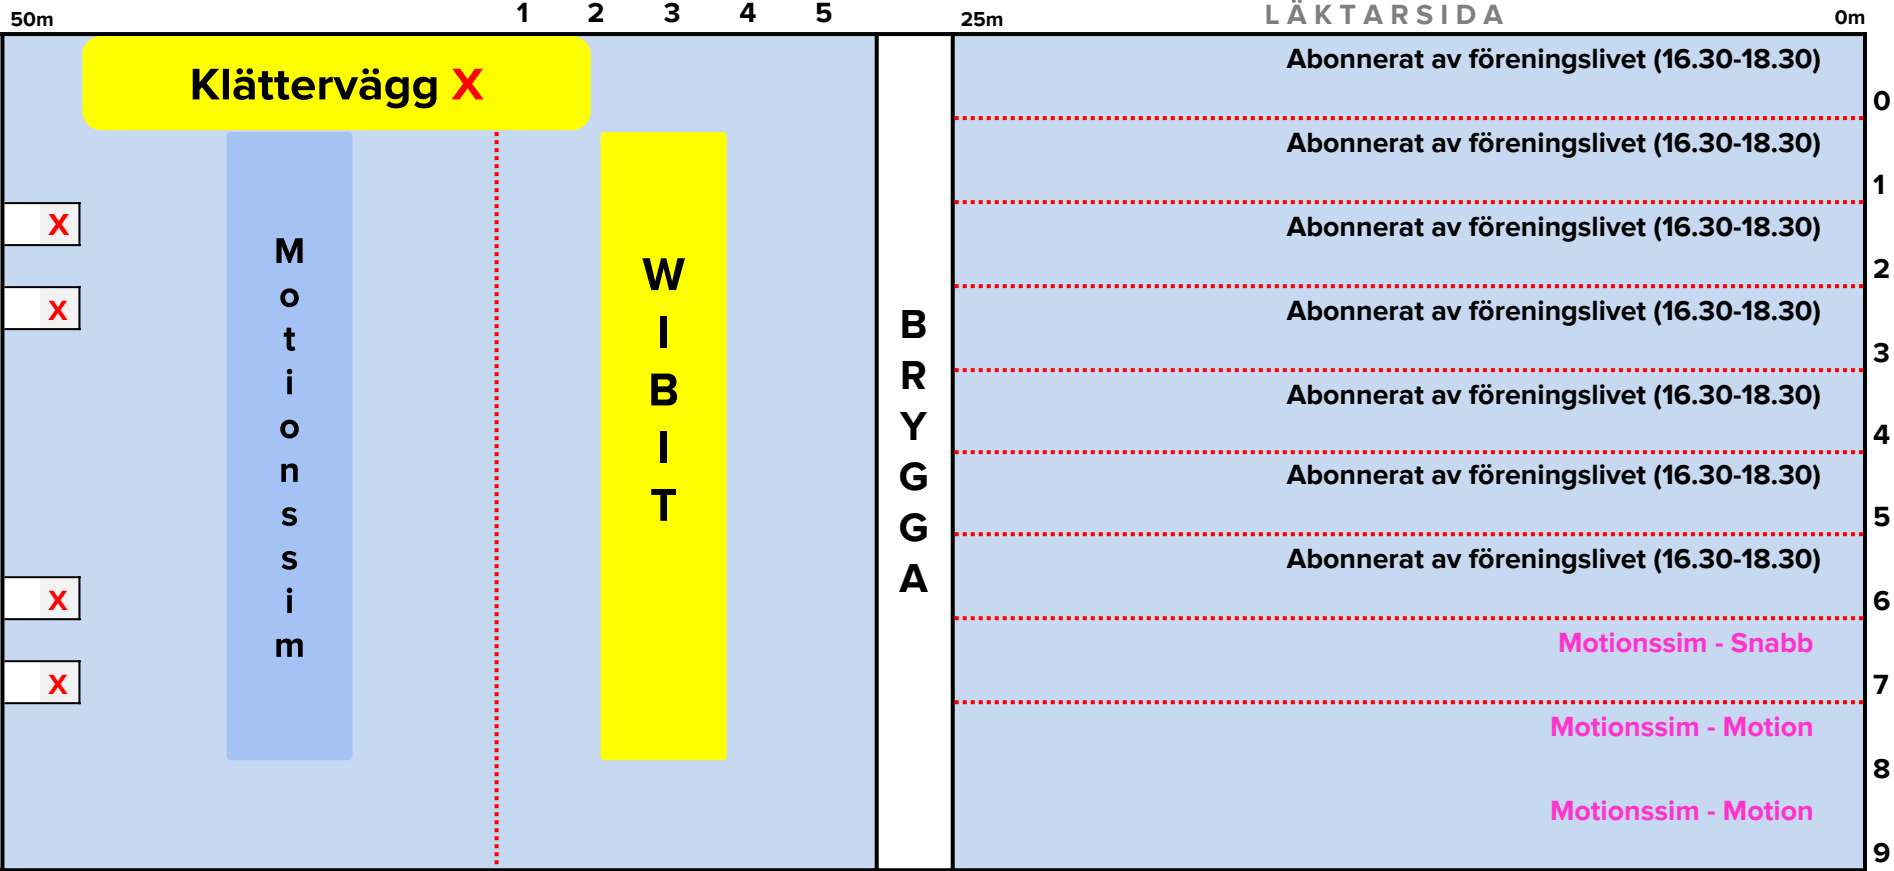

Simbassängsdukning

Fredag 08.00-15.30

* Skolsim kl. 08.30-14.10

X Avstängt för motionssim kl. 06.00-15.30

- Med reservation för ändringar vid exempelvis banbokningar, följ skyltning.

Simbassängsdukning

Fredag 16.00-19.00

X Avstängt för motionssim

- Med reservation för ändringar vid exempelvis banbokningar, följ skyltning.

Simbassängsdukning

Lördag 09.00-14.00

- X** Abonnerat av föreningslivet för simhopp kl. 08.30-10.30
- *** Bana 0 - Bana 5, Abonnerat av föreningslivet kl. 08.00-10.00
- *** Bana 0 - Bana 3, Abonnerat av föreningslivet kl. 10.00-14.00
- Övrig tid, följ skyltning
- *Med reservation för ändringar vid exempelvis banbokningar, följ skyltning.*