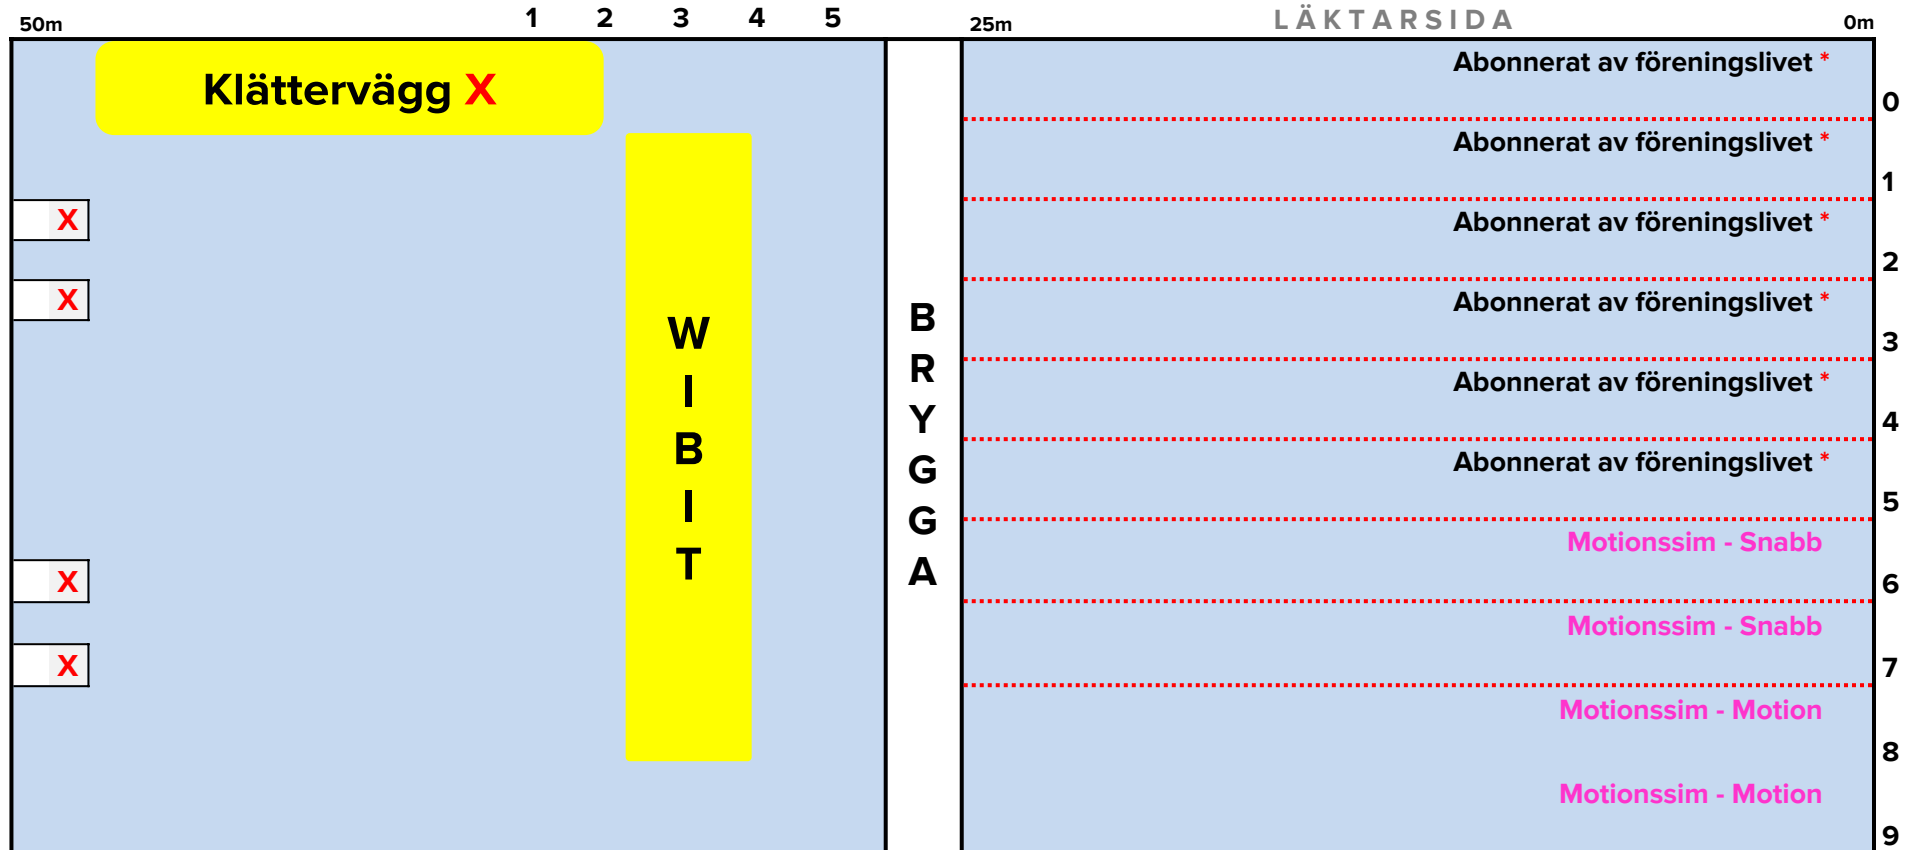

Simbassängsdukning

Fredag 08.00-15.30

* Skolsim kl. 08.30-14.10

X Avstängt för motionssim kl. 06.00-15.30

- Med reservation för ändringar vid exempelvis banbokningar, följ skyltning.

Simbassängsdukning

Fredag 16.00-19.00

X Avstängt för motionssim

- Med reservation för ändringar vid exempelvis banbokningar, följ skyltning.

Simbassängsdukning

Lördag 09.00-14.00

- X** Abonnerat av föreningslivet för simhopp kl. 08.30-10.30
- *** Bana 0 - Bana 5, Abonnerat av föreningslivet kl. 08.00-10.00
- *** Bana 0 - Bana 3, Abonnerat av föreningslivet kl. 10.00-14.00
- Övrig tid, följ skyltning
- *Med reservation för ändringar vid exempelvis banbokningar, följ skyltning.*