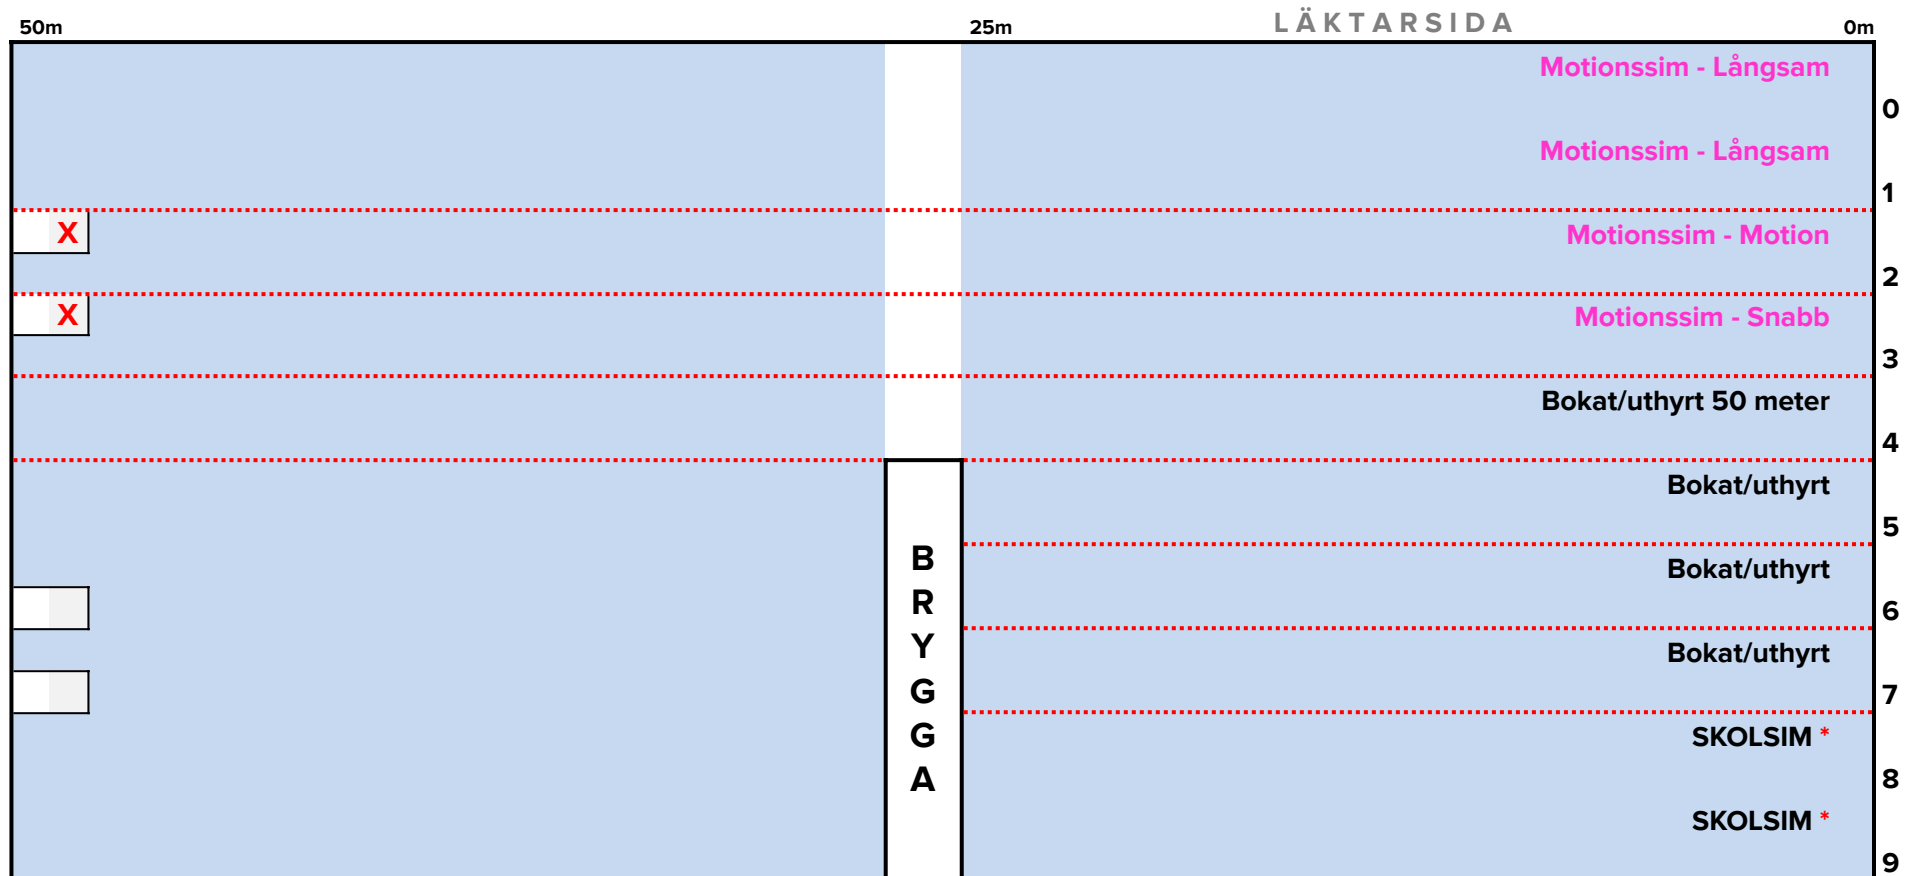

Simbassängsdukning

Onsdag 08.00-15.30

* Skolsim kl. 08.30-14.10

X Hoppturn öppnar kl. 10.00 (öppet efter familjebadets öppettider)

- Med reservation för ändringar vid exempelvis banbokningar, följ skyltning.