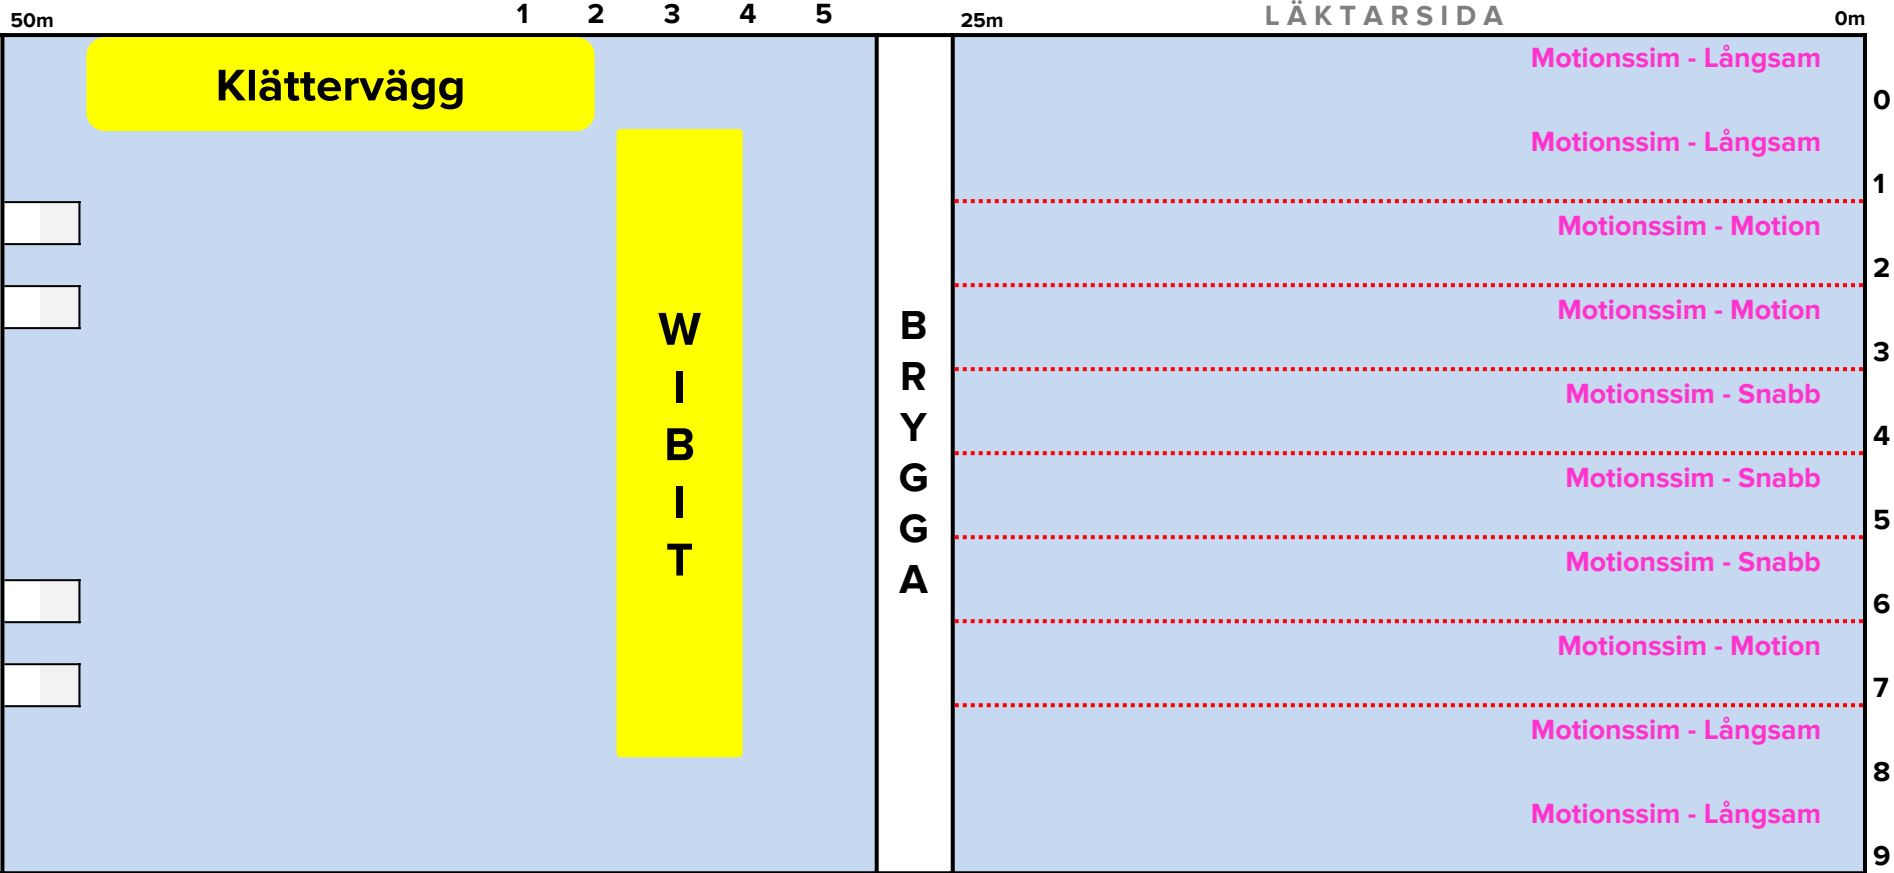

X Avstängt för motionssim

- Med reservation för ändringar vid exempelvis banbokningar, följ skyltning.

Simbassängsdukning

Lördag 09.00-14.00

- X** Abonnerat av föreningslivet för simhopp kl. 08.30-10.30
- *** Bana 0 - Bana 5, Abonnerat av föreningslivet kl. 08.00-10.00
- *** Bana 0 - Bana 3, Abonnerat av föreningslivet kl. 10.00-14.00
- Övrig tid, följ skyltning
- *Med reservation för ändringar vid exempelvis banbokningar, följ skyltning.*

Simbassängsdukning

Lördag 14.30-18.00

- Med reservation för ändringar vid exempelvis banbokningar, följ skyltning.

Simbassängsdukning

Söndag 09.00-11.30

* Klättervägg, wibit/hinder bana öppen 09.00 - 14.00 (med reservation för ändring)