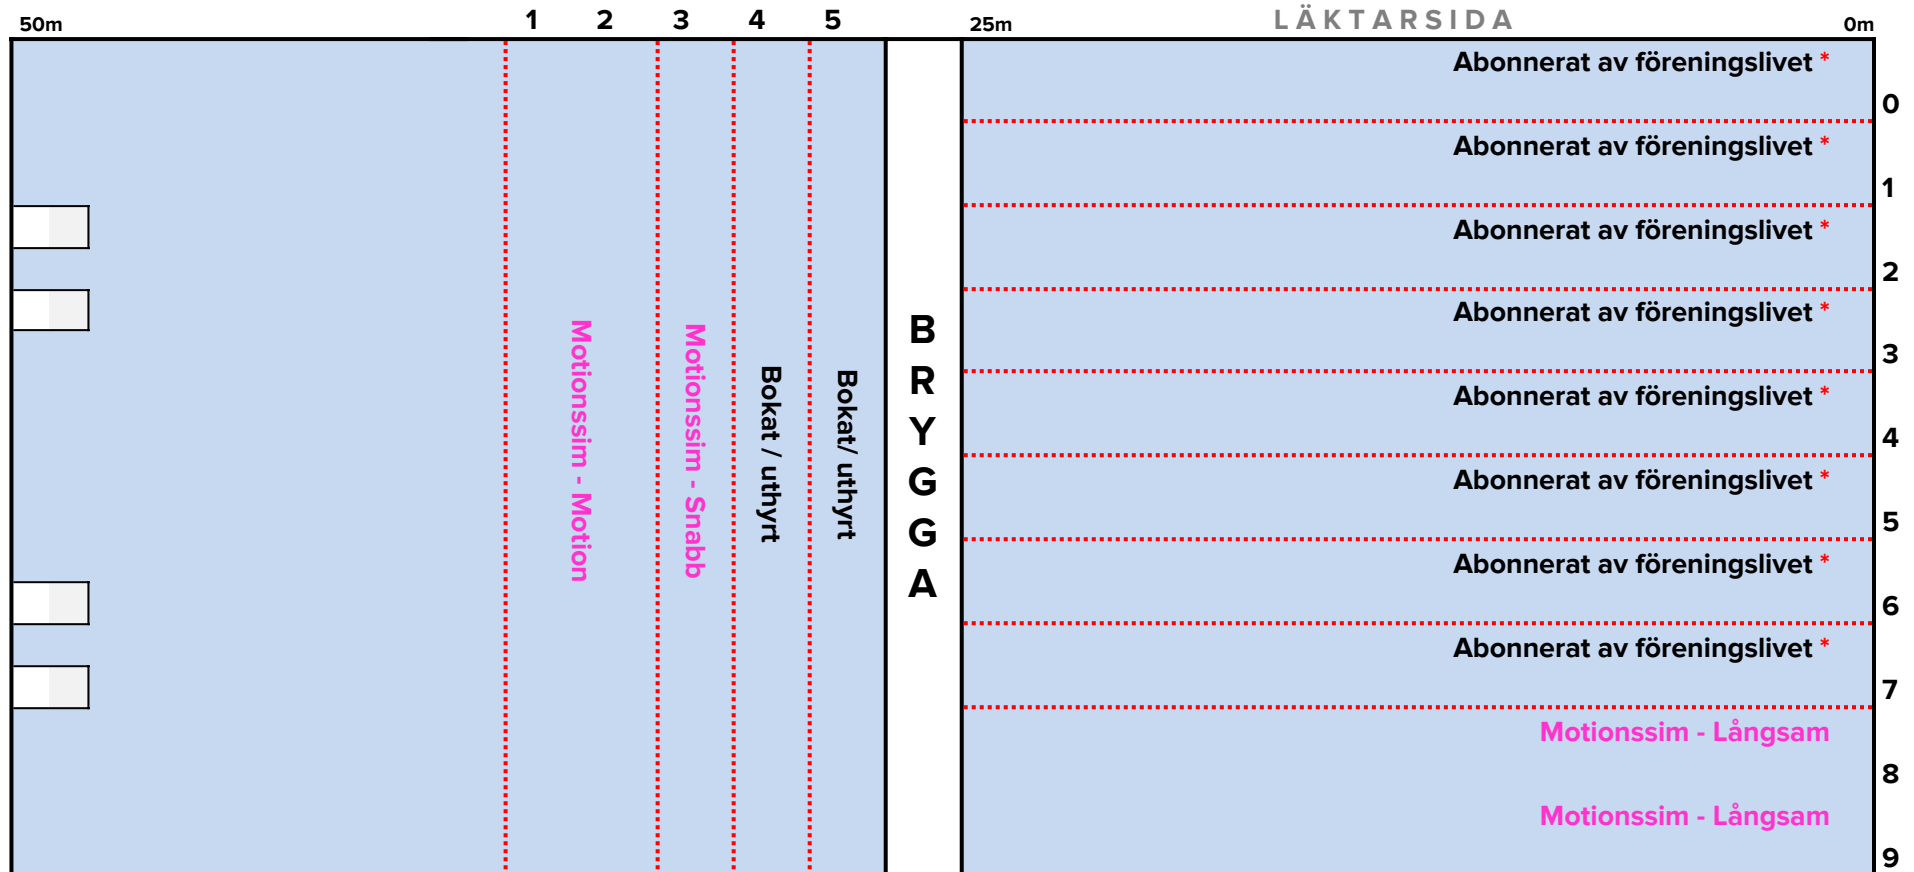

Simbassängsdukning

Söndag 16.00-18.00

* Bana 0 - Bana 7 - Abonnerat av föreningslivet kl. 16.00-18.00

- Med reservation för ändringar vid exempelvis banbokningar, följ skyltning.