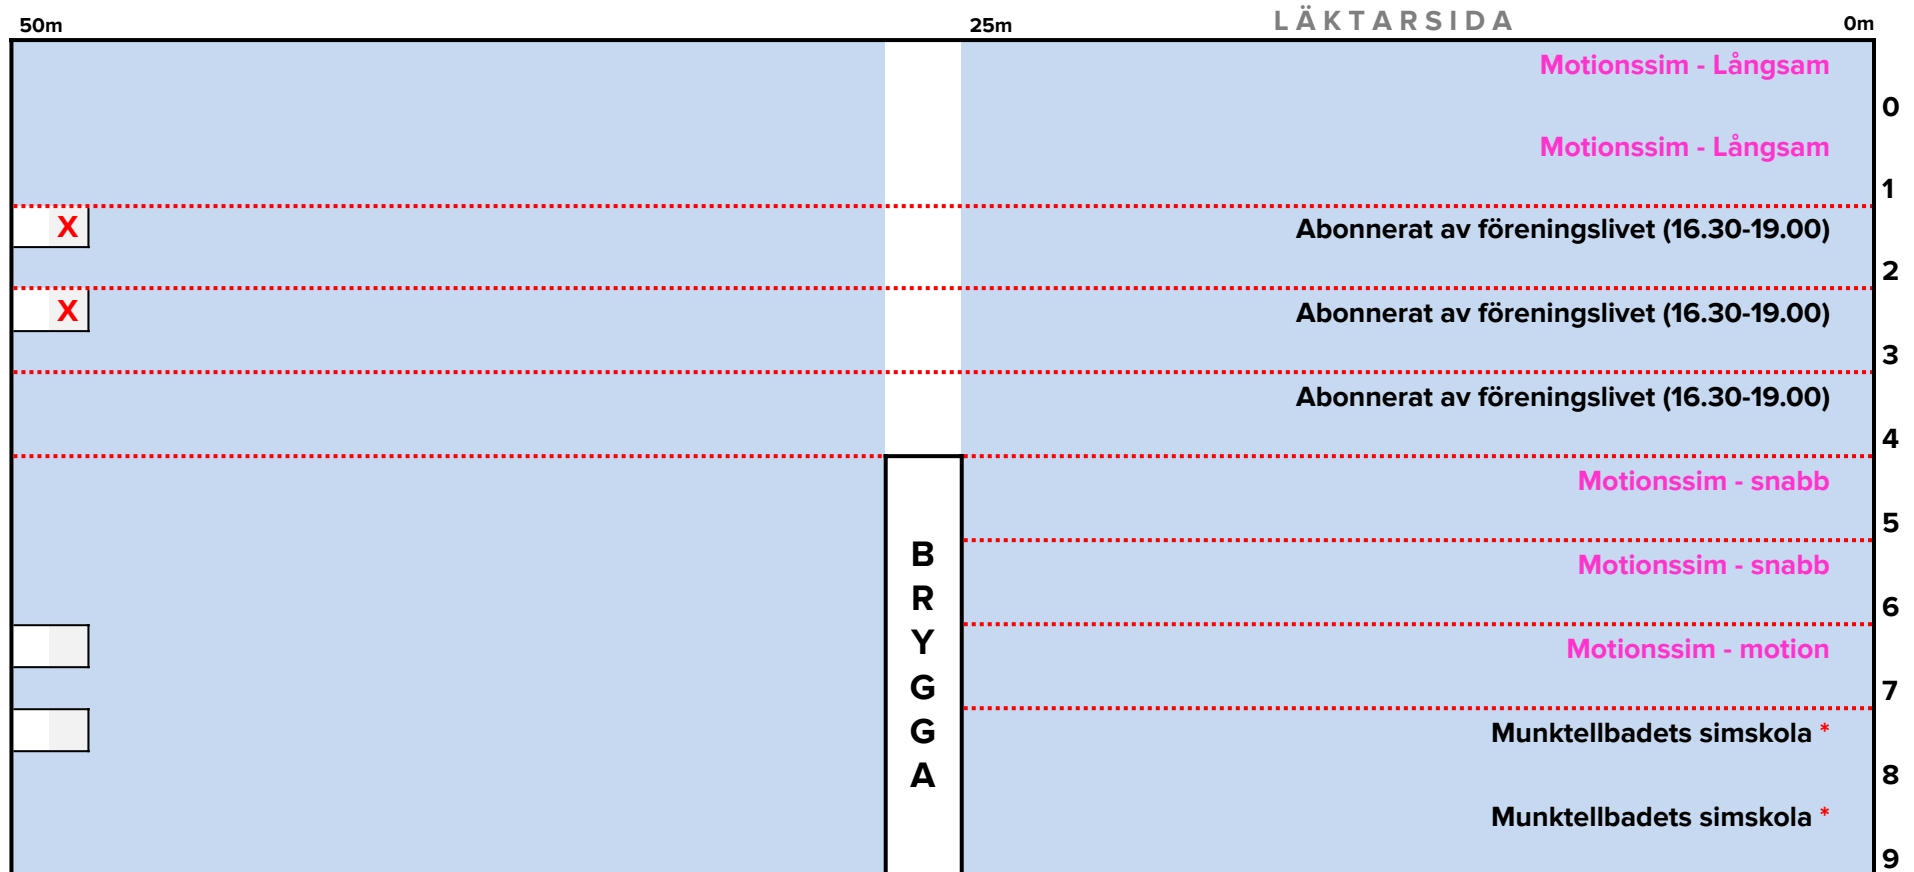

Simbassängsdukning

Onsdag 16.00-19.00

X Hopptorn avstängd, aktivitet pågår

* Simskola 17.30-19.00

- Med reservation för ändringar vid exempelvis banbokningar, följ skyltning.