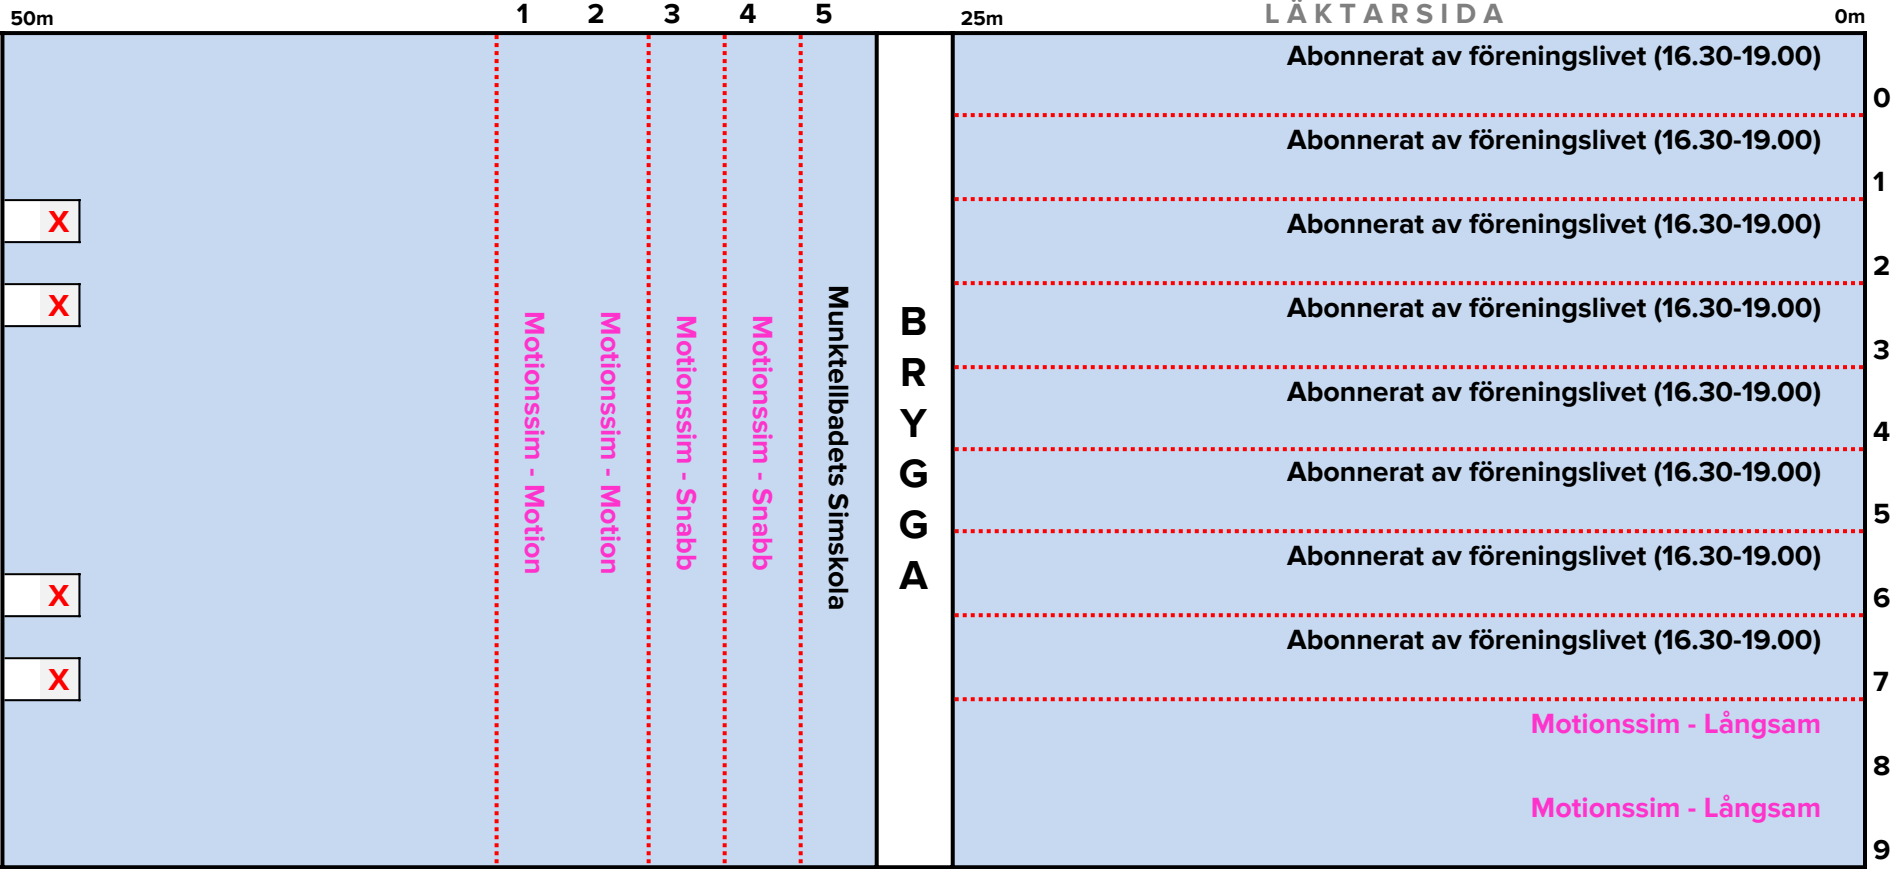

Simbassängsdukning

Onsdag 16.00-19.00

X Hopptorn avstängd, aktivitet pågår

* Simskola 17.30-19.00

- Med reservation för ändringar vid exempelvis banbokningar, följ skyltning.

Simbassängsdukning

Torsdag 09.00-15.30

* Skolsim kl. 08.30-14.10

X Hopptorn öppnar kl. 10.00 (öppet efter familjebadets öppettider)

- Med reservation för ändringar vid exempelvis banbokningar, följ skyltning.

Simbassängsdukning

Torsdag 16.00-19.00