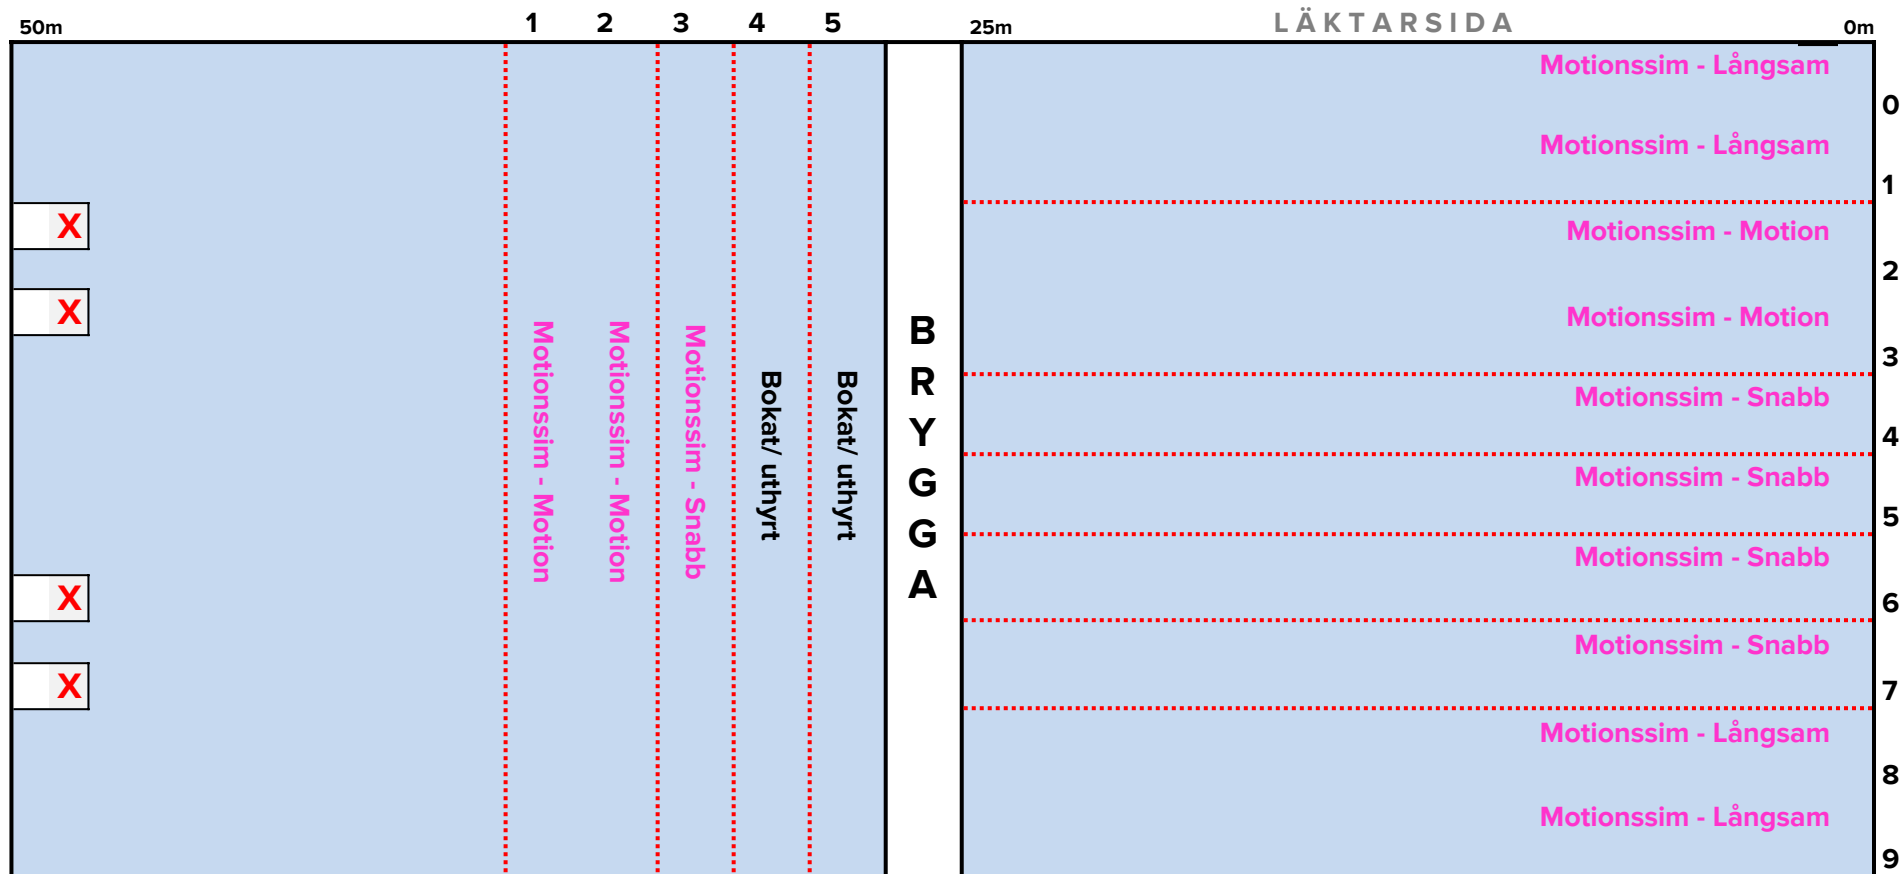

Simbassängsdukning

Måndag 06.00-07.30

X Hopptorn stängt

- Med reservation för ändringar vid exempelvis banbokningar, följ skyltning.

Simbassängsdukning

Måndag 08.00-15.30

* Skolsim kl. 08.30-14.10

X Hopptorn öppnar kl. 10.00 (öppet efter familjebadets öppettider)